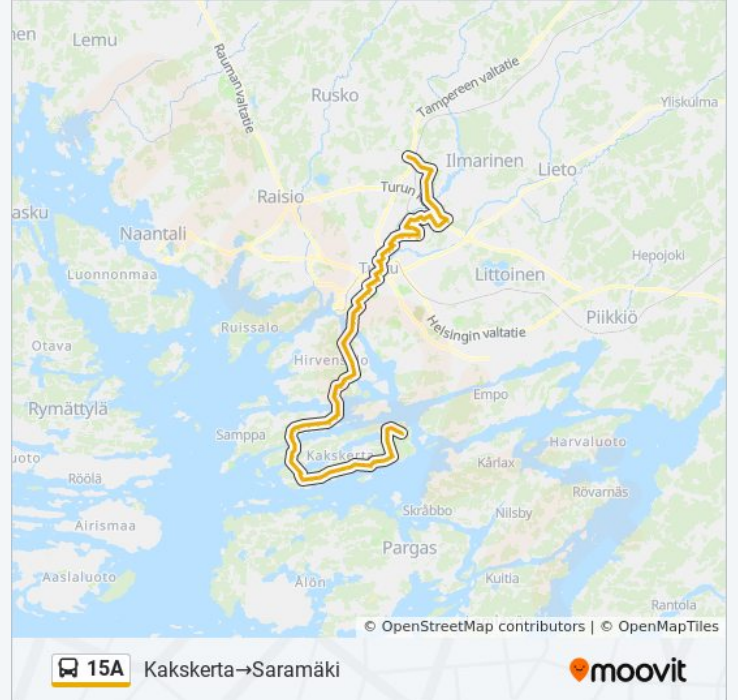

Naulatalontie
Kollinmetsäntie
Lustikullantie
Brinkhallintie
Kaks Kerran Koulu
Höyttistentie
Kaks Kerrantie
Kaivoinen
Uudenkyläntie
Hennalantie
Pohjaniityntie
Satava
Vitanovantie
Ekvalla
Satavansilta
Suvelantie
Meritalo
Suvilinnantie
Haarla
Vihuri
Maunulantie
Friskalantie
Halvarinkatu
Kukolantie
Moikoinen
Ylikyläntie
Pujottelumäki
Hirvensalonsilta
Pihlajaniemi
Majakkaranta
Korppolaismäki
Wärtsilänpolku
Merimiehenkatu