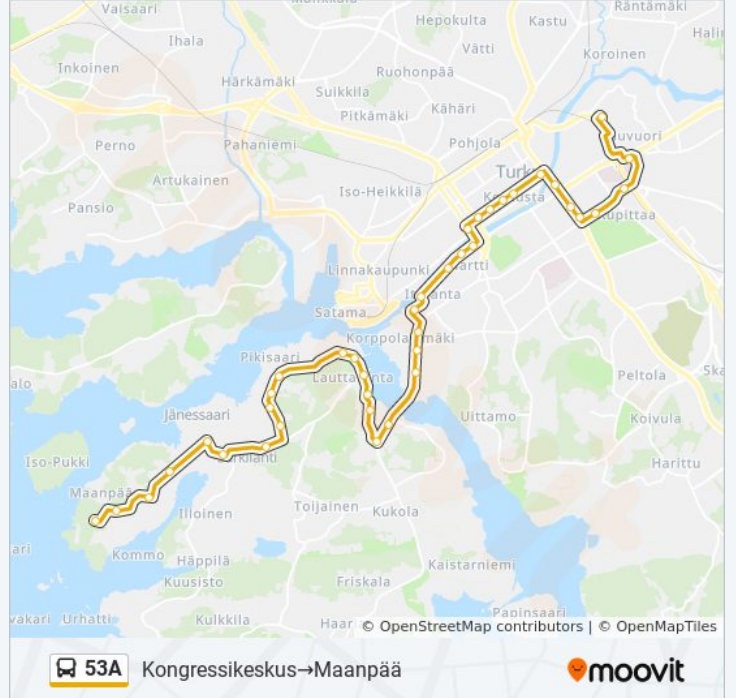

Kohde: Kongressikeskus→Maanpää

39 pysäkkiä

[NÄYTÄ LINJAN AIKATAULUT](#)

Kongressikeskus
Tyks T-Sairaala
Kupittaaan Asema
Kerttulinkatu
Uudenmaantulli
Vartiovuori
Tuomiokirkkotori
Brahenskatu
Kauppatori
Kristiinankatu
Käsityöläiskatu
Koulukatu
Poliisitalo
Sotalaistenkatu
Savenvalajankatu
Föri
Unioninkatu
Telakkaranta
Korppolaismäki
Majakkaranta
Pihlajaniemi
Hirvensalonsilta

53A bussi Info

Ohje: Kongressikeskus→Maanpää

Pysäkit: 39

Matkan kesto: 42 min

Linjan yhteenveto:

Pujottelumäki
Syvälahden Koulu
Syvälahti
Toijaistentie
Kutterintie
Latokari
Pikisaari
Puomikuja
Pikikurjentie
Särkilahdentie
Pikikurjentie
Maanpäätie
Jänessaarentie
Seuluntie
Maanpäätie
Syrjäläntie
Maanpää

Kohde: Maanpää→Kongressikeskus

42 pysäkkiä

[NÄYTÄ LINJAN AIKATAULUT](#)

Maanpää
Syrjäläntie
Maanpäätie
Seuluntie
Jänessaarentie
Maanpäätie
Pikikurjentie
Vanha Pikisaarentie
Särkilahdentie
Pikikurjentie
Puomikuja
Pikisaari