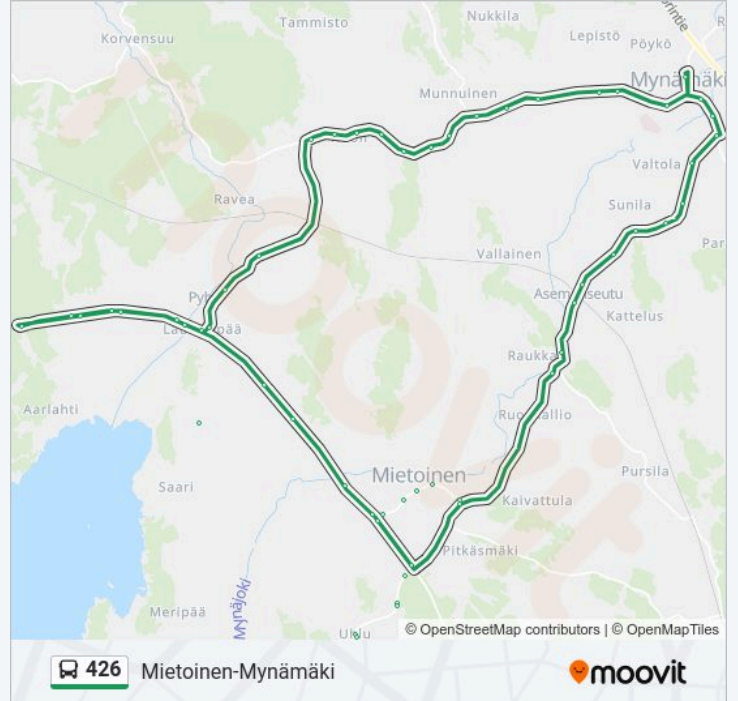

Isoniitty

Tammisaarentie

Järviiniitty

Isoniitty

Ranta-Vakkinen

Järviiniitty

Tammisaarentie

Hietämäki

Aarlahti Th

Tavastilan Koulu L

Mietoisten Kirkko L

Välitie L

Mietolantie L

Paloasema L

Mietoinen Kirkko Th

Mannuinen

Uhlu

Kivivuori

Kivivuori

Uhlu

Mannuinen

Y-Tien Vaihtopysäkki

Meripääntie

Lauttanpää P