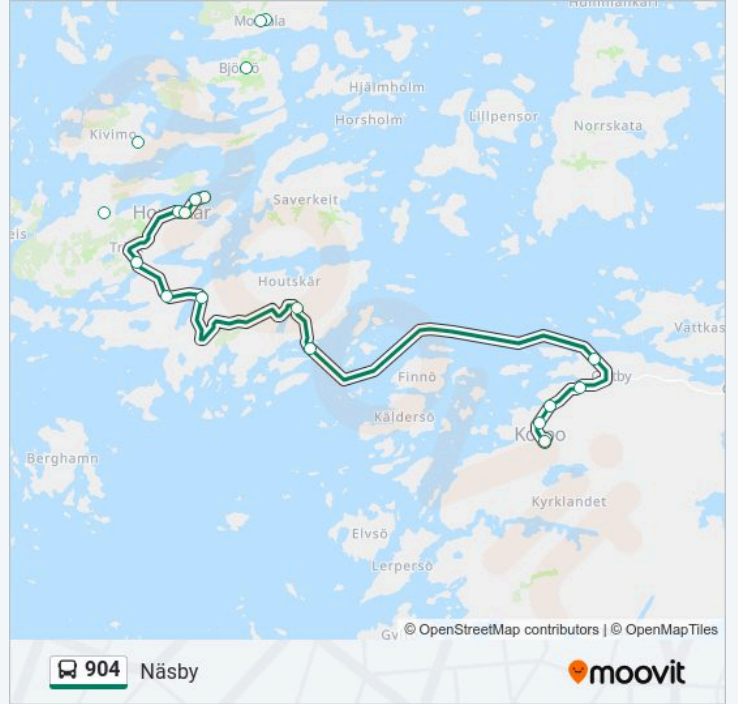

904 bussi -linjan aikataulut ja reittikartat ovat saatavilla offline-tilassa PDF-muodossa osoitteesta moovitapp.com. Näet osoitteesta Moovit-sovellus bussien live-aikataulut, juna-aikataulut tai metrojen aikataulut sekä kaikkien joukkoliikennevälineiden vaiheittaiset ohjeet kaupungissa Turku.

© 2024 Moovit - Kaikki Oikeudet Pidätetään