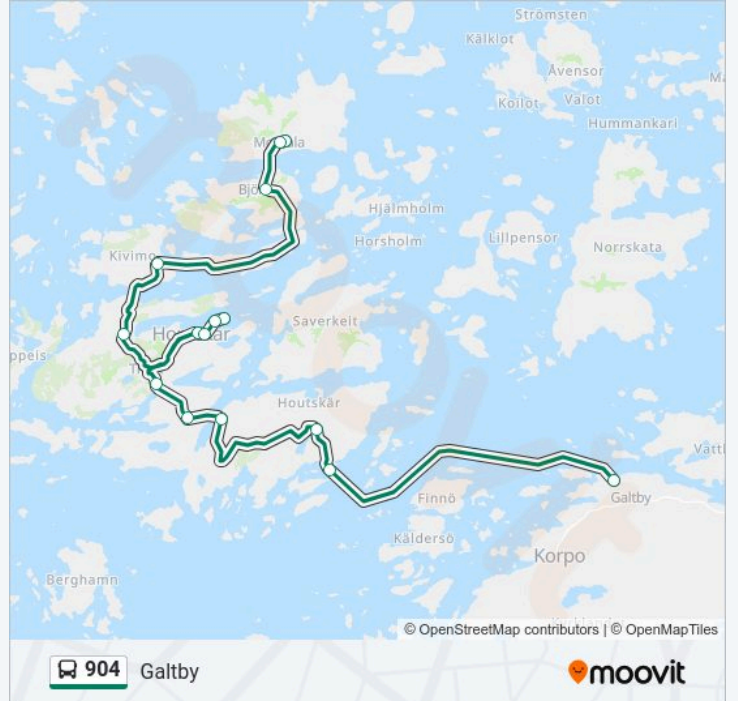

Matkan kesto: 55 min

Linjan yhteenveto:

Kohde: Kittuinen

17 pysäkkiä

[NÄYTÄ LINJAN AIKATAULUT](#)

Mossala, Knutsvägen

Mossala

Ankokintie E