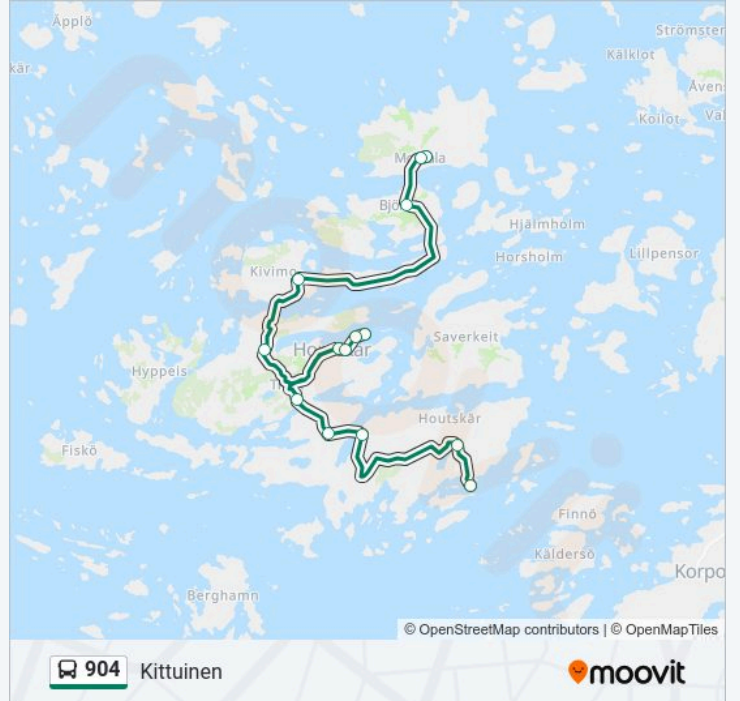

maanantai	06:25
tiistai	06:25
keskiviikko	06:25
torstai	06:25
perjantai	06:25
lauantai	Ei Toiminnassa
sunnuntai	14:30 - 16:35

904 bussi Info

Ohje: Kittuinen

Pysäkit: 17

Matkan kesto: 20 min

Linjan yhteenveto: