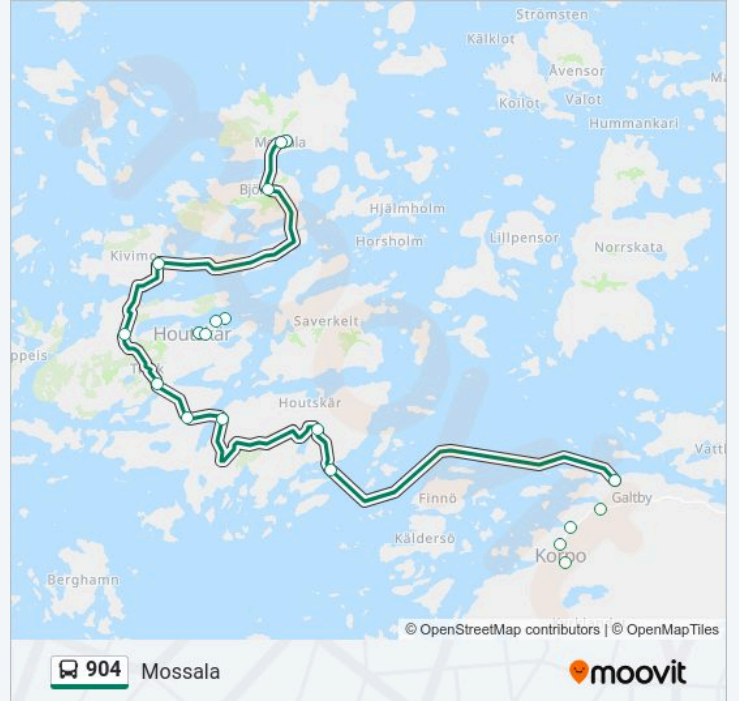

Kivimontie P

Ankokintie P

Mossala

Mossala, Knutsvägen

Kohde: Näsby

14 pysäkkiä

[NÄYTÄ LINJAN AIKATAULUT](#)

Korppoo

Pakastontie P

Verkanintie I

Korppoontie 236 I

Galtbyn Laituri

Kittuis Lauttaranta P

Kittuinen P

Grundvik P

Hönsnäsintie P

Träsk Skola

Näsby I

Houtskari Th

Saaristokoulu

Houtskari

904 bussi Aikataulu

Näsby Reitin aikataulu:

maanantai	11:10 - 18:40
tiistai	11:10 - 18:40
keskiviikko	11:10 - 18:40
torstai	11:10 - 18:40
perjantai	Ei Toiminnassa
lauantai	Ei Toiminnassa
sunnuntai	Ei Toiminnassa

904 bussi Info

Ohje: Näsby

Pysäkit: 14

Matkan kesto: 50 min

Linjan yhteenveto: