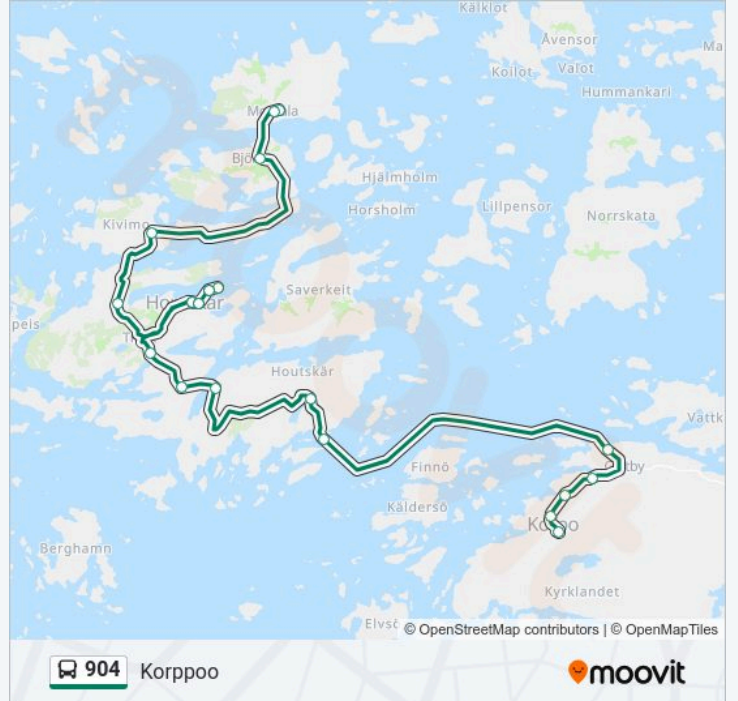

Kohde: Mossala

22 pysäkkiä

[NÄYTÄ LINJAN AIKATAULUT](#)

Korppoo
Pakastontie P
Verkanintie I
Korppoontie 236 I
Galtbyn Laituri
Kittuis Lauttaranta P
Kittuinen P
Grundvik P
Hönsnäsintie P
Träsk Skola
Näsby I
Houtskari Th
Saaristokoulu
Houtskari
Saaristokoulu
Houtskari Th
Näsby L
Roslax P

904 bussi Aikataulu

Mossala Reitin aikataulu:

maanantai	06:50 - 15:10
tiistai	06:50 - 15:10
keskiviikko	06:50 - 15:10
torstai	06:50 - 15:10
perjantai	06:50 - 18:40
lauantai	11:25
sunnuntai	13:45 - 15:35

904 bussi Info

Ohje: Mossala

Pysäkit: 22

Matkan kesto: 58 min

Linjan yhteenveto: