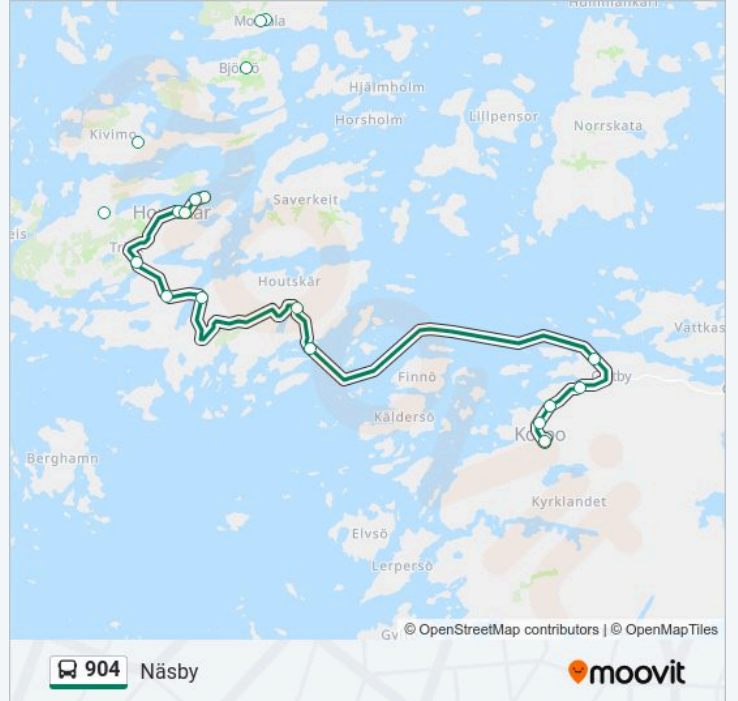

Kohde: Näsby

9 pysäkkiä

[NÄYTÄ LINJAN AIKATAULUT](#)

Mossala, Knutsvägen

Mossala

Ankokintie E

Kivimontie E

Roslax E

Näsby I

Houtskari Th

Saaristokoulu

Houtskari

904 bussi Aikataulu

Näsby Reitin aikataulu:

maanantai	Ei Toiminnassa
tiistai	Ei Toiminnassa
keskiviikko	Ei Toiminnassa
torstai	Ei Toiminnassa
perjantai	12:50
lauantai	Ei Toiminnassa
sunnuntai	Ei Toiminnassa

904 bussi Info

Ohje: Näsby

Pysäkit: 9

Matkan kesto: 30 min

Linjan yhteenveto: