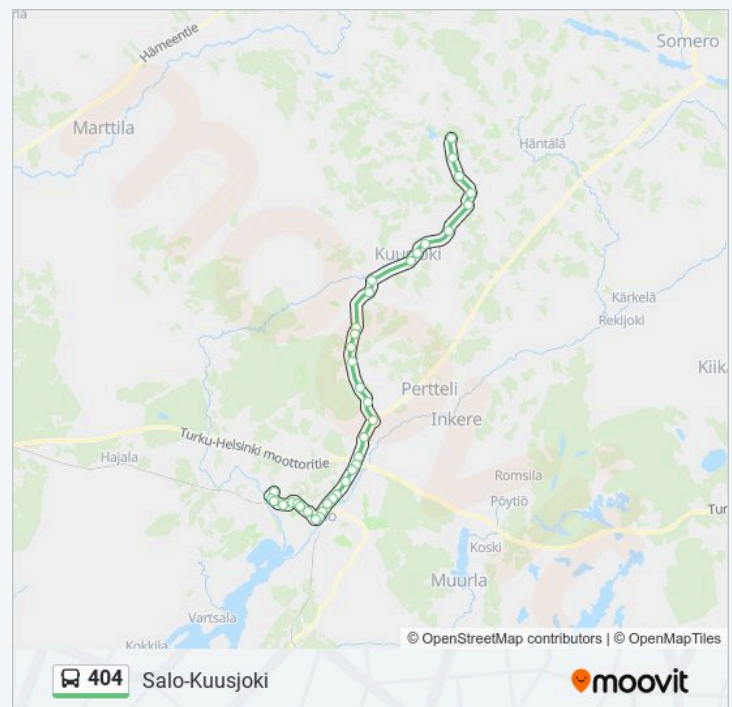

Kohde: Salo-Kuusjoki

37 pysäkkiä

[NÄYTÄ LINJAN AIKATAULUT](#)

Armfeltin Koulu E

Halikko Kirkko E

Kiertoliittymät E

Uttelantie P

Rappula Th I

Pajulankatu

Varesvuorenkatu I

Ammattiopisto I

Vilhonkatu 14

Kela P

Pirita P

Puontinkatu P

Vanutehtaankatu P

Ollikkala P

Isokyläntie P

Puonti P

Kupilanmäki P

Piihovi P

Veitakkala P

Lope L

Metsä-Perttu P

Nuutila P

Villikka P

Tuulensuu P

Mäenala P

Pohjolantie P

Jalotie P

Impolantie I

404 bussi Aikataulu

Salo-Kuusjoki Reitin aikataulu:

maanantai	13:15 - 14:15
tiistai	13:15 - 14:15
keskiviikko	13:15 - 14:15
torstai	13:15 - 14:15
perjantai	13:15 - 14:15
lauantai	Ei Toiminnassa
sunnuntai	Ei Toiminnassa

404 bussi Info

Ohje: Salo-Kuusjoki

Pysäkit: 37

Matkan kesto: 55 min

Linjan yhteenveto: