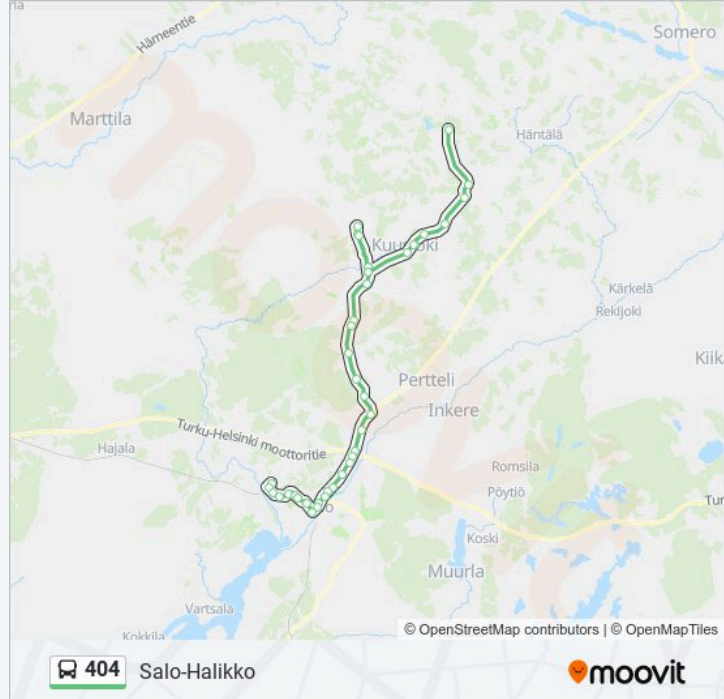

Puontinkatu E

Pirita E

Kela E

Linja-Autoasema, Mariankatu

Ammattiopisto

Tanelinkuja L

Pajulankatu

Rappula Th L

Uttelantie L

Kiertoliittymät P

Halikko Kirkko P

Armfeltin Koulu P

Kohde: Salo-Kuusjoenperä

39 pysäkkiä

[NÄYTÄ LINJAN AIKATAULUT](#)

Armfeltin Koulu E