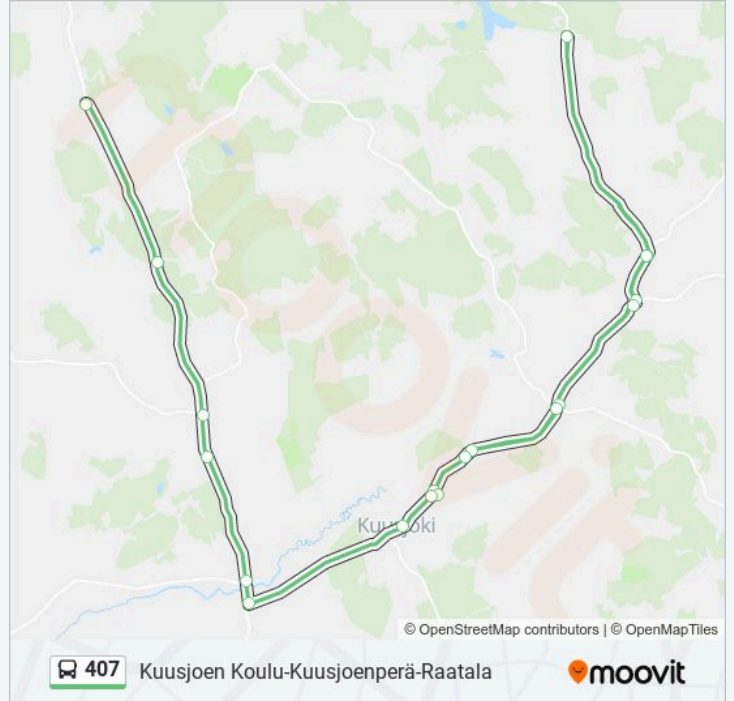

Käytä Moovit-sovellusta löytääksesi lähimmän 407 bussi -aseman ja selvitä, milloin seuraava 407 bussi saapuu.

Kohde: Kuusjoen Koulu-Kuusjoenperä-Raatala

19 pysäkkiä

[NÄYTÄ LINJAN AIKATAULUT](#)

Kuusjoen Koulu
Hämäläinen I
Kuttila P
Ylikulma
Kuusjoenperä P
Järvitie
Kuusjoenperä E
Ylikulma L
Kuttila E
Hämäläinen L
Kuusjoen Koulu L
Teuvontie
Kuusjoki L
Impolantie P
Vaskio Th P
Raatalan Koulu P
Raatala P
Mäentie
Kaupinlinna

Ohje: Kuusjoen Koulu-Kuusjoenperä-Raatala

Pysäkit: 19

Matkan kesto: 37 min

Linjan yhteenveto:

Kohde: Kuusjoen Koulu-Raatala

9 pysäkkiä

[NÄYTÄ LINJAN AIKATAULUT](#)

Kuusjoen Koulu