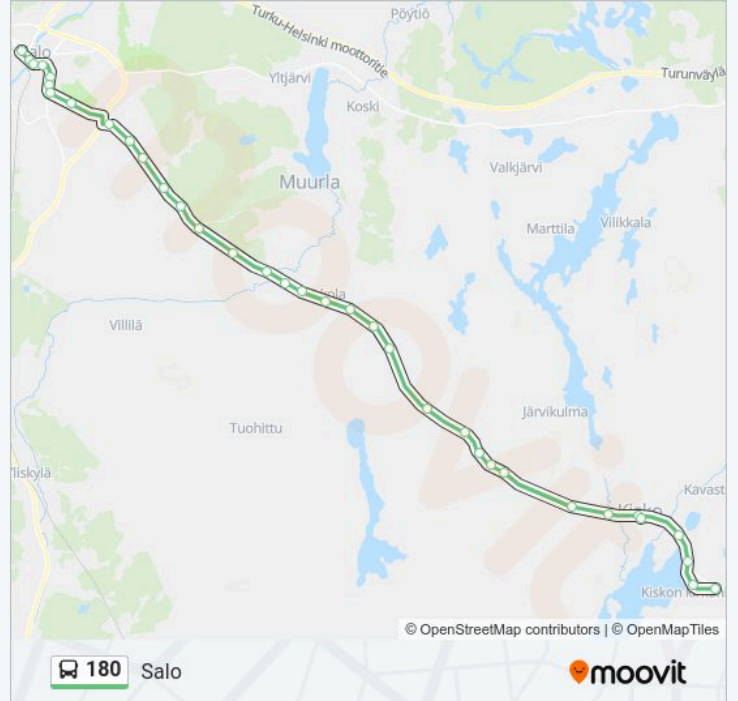

### Kohde: Toija

28 pysäkkiä

[NÄYTÄ LINJAN AIKATAULUT](#)

Vilhonkatu 14

Kaupungintalo I

Hermanni I

Urheilupuisto E

Salon Aluesairaala