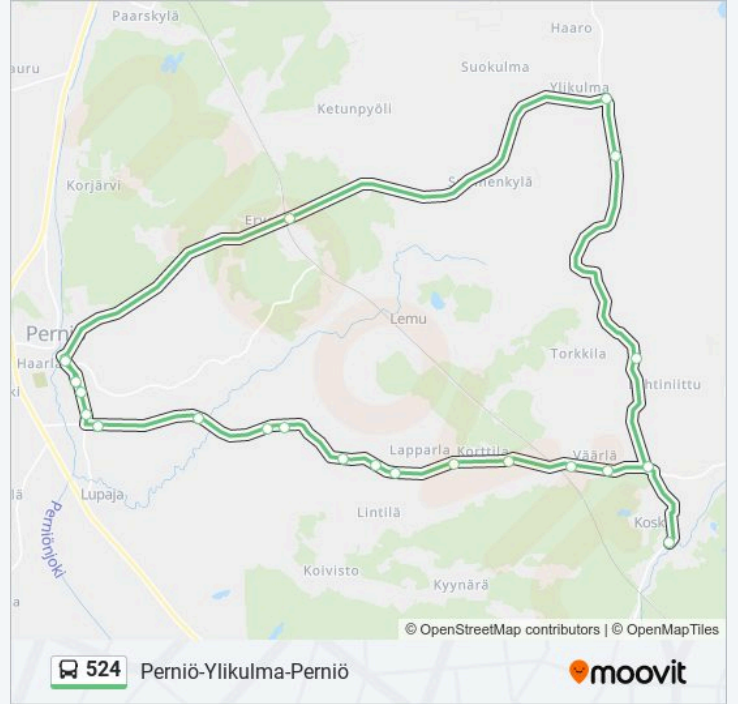

524 bussi Info

Ohje: Perniö-Ylikulma-Perniö

Pysäkit: 24

Matkan kesto: 37 min

Linjan yhteenveto:

Ervelä

Perniön Kirkko E

Kirkonkylän Uusi Koulu