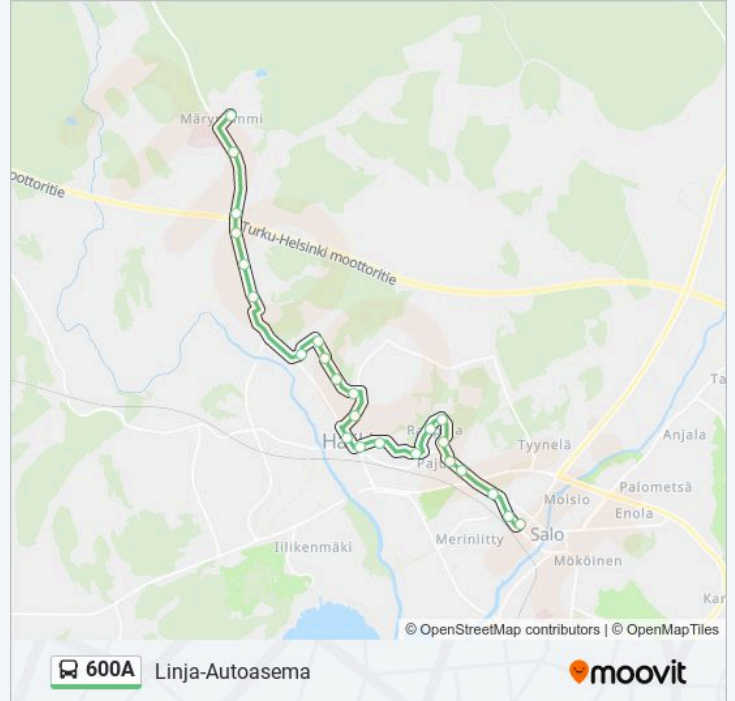

**600A bussi Info****Ohje:** Linja-Autoasema**Pysäkit:** 24**Matkan kesto:** 19 min**Linjan yhteenveto:**

Ammattiopisto I

Veturihallit

Vilhonkatu 14