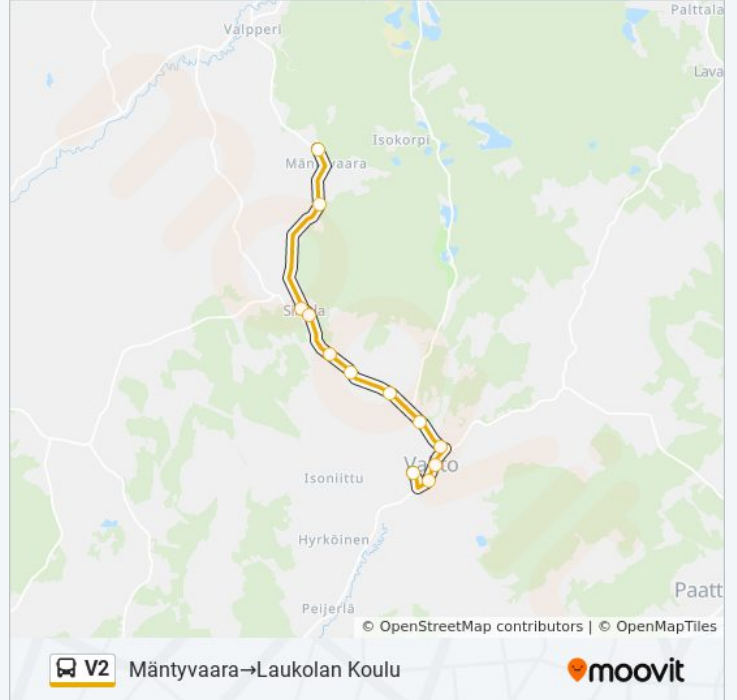

V2 bussi -linjan aikataulut ja reittikartat ovat saatavilla offline-tilassa PDF-muodossa osoitteesta moovitapp.com. Näet osoitteesta [Moovit-sovellus](#) bussien live-aikataulut, juna-aikataulut tai metrojen aikataulut sekä kaikkien joukkoliikennevälineiden vaihteittaiset ohjeet kaupungissa Turku.

[Tietoa Moovitista](#) • [MaaS-ratkaisut](#) • [Tuetut maat](#) • [Moovit - käyttäjien Yhteisö](#)

© 2024 Moovit - Kaikki Oikeudet Pidätetään

Tarkista live-saapumisajat