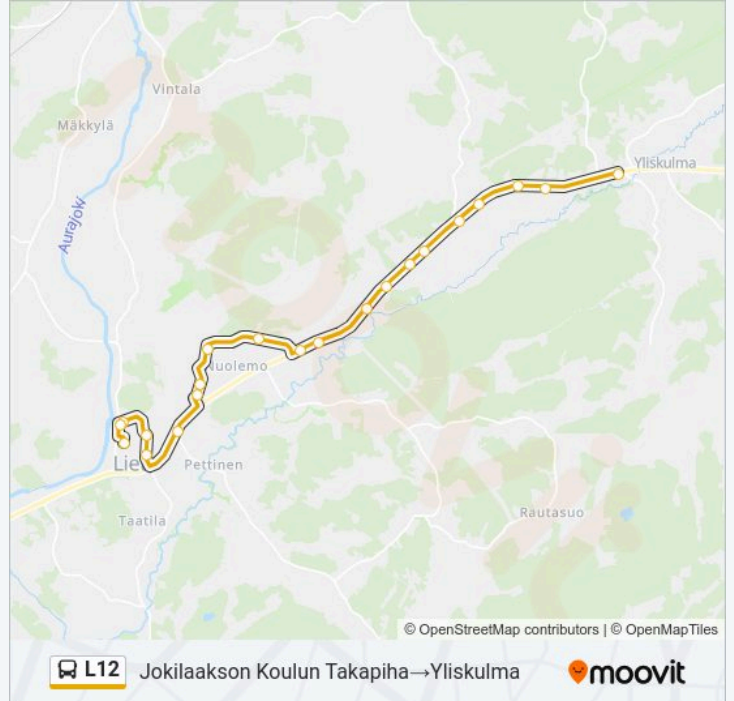

Kohde: Yliskulma→Jokilaakson Koulun Takapiha

19 pysäkkiä

[NÄYTÄ LINJAN AIKATAULUT](#)

Yliskulma
Huilu
Tootula
Ojala
Pökkola
Parmaharju
Pränikkälä
Pajula
Metsämaa
Rynkö
Ruohomäentie
Kaunistontie
Yrjönniityntie
Teollisuuskuja
Nuolemonportti
Saukonojantie
Hyvättylä
Lieto

L12 bussi Aikataulu

Yliskulma→Jokilaakson Koulun Takapiha Reitin aikataulu:

maanantai	08:05
tiistai	08:05
keskiviikko	08:05
torstai	08:05
perjantai	08:05
lauantai	Ei Toiminnassa
sunnuntai	Ei Toiminnassa

L12 bussi Info

Ohje: Yliskulma→Jokilaakson Koulun Takapiha

Pysäkit: 19

Matkan kesto: 20 min

Linjan yhteenveto: