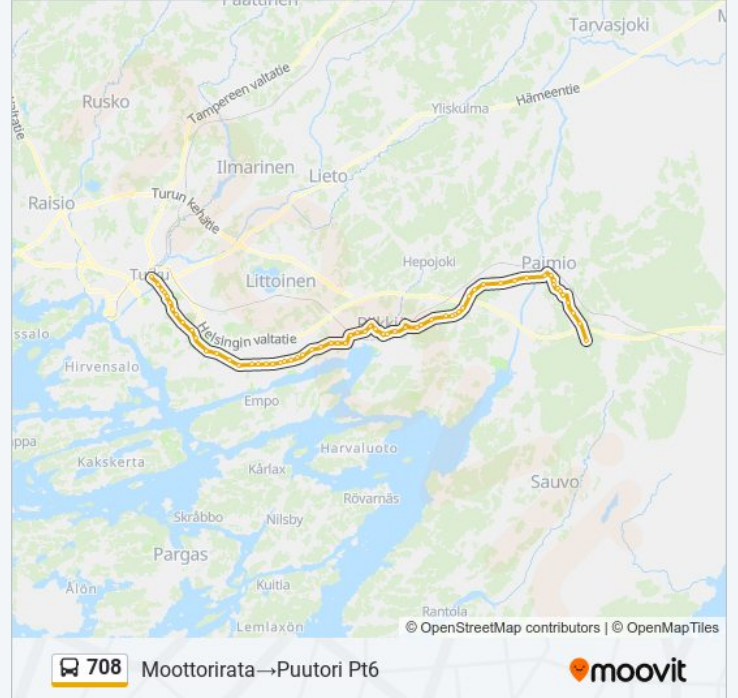

Vanhamakarlantie

Pohtionvuori

Alaskartano

Haadenniemi

Koulutie

Piikkiön Kirkko (Keskusta)

Asematie

Hadvala

Hadvalantie

Kärmä

Littoistentie

Sipiläntie

Rojola

Runko

Raadelma

Vanha Raadelmantie

Tuorla

Hulkkio

Hulkkiontie

Soukkio

Voivala

Kuhilastie

Nummenniityntie

Ladjakoski

Ylikylä

Kaarina, 110-Tie

Kaarinan Keskusurheilukenttä

Sorro

Kurkela

Piispanristi

Koivulan Liittymä

Skanssinmäki

Vanha Hautausmaa