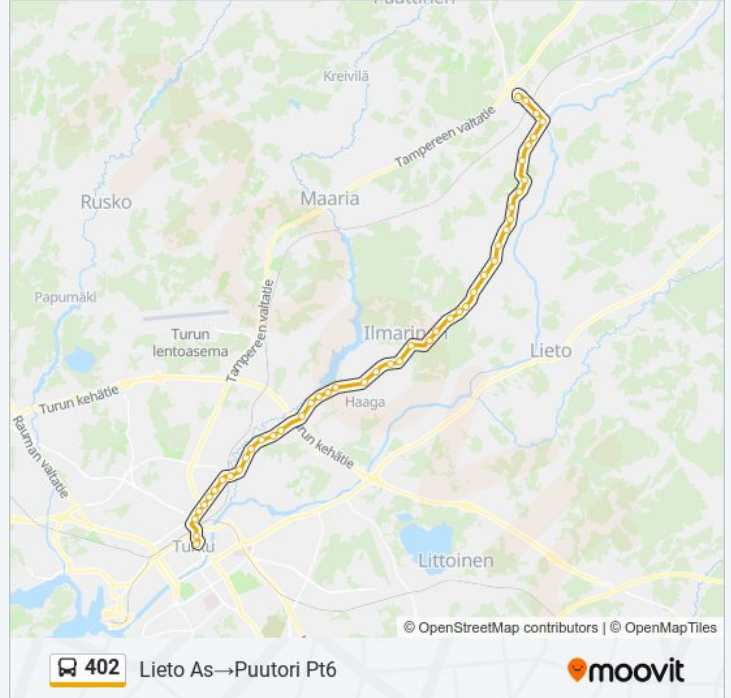

Jokipelto

Markulantie

Raunistulantie

Kastunpuisto

Virusmäentie

Oskarinkuja

Autistenaukio

Turun Linja-Autoasema

Puutori

Kohde: Puutori Pt4→Lieto As

49 pysäkkiä

[NÄYTÄ LINJAN AIKATAULUT](#)

Puutori

Linja-Autoasema

Aninkaistensilta

Autistenaukio