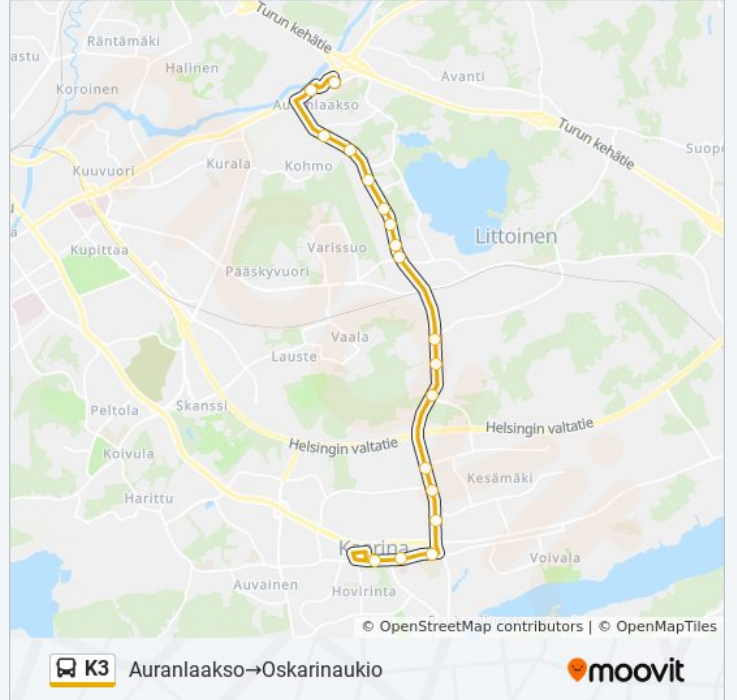

Auranlaakso→Oskarinaukio (Keskusta)

Käytä Sovellusta

K3 bussi -linjalla (Auranlaakso→Oskarinaukio (Keskusta)) on yksi reitti. Tavallisina arkipäivinä kulkemisajat ovat:

(1) Auranlaakso→Oskarinaukio (Keskusta): 13:55

Käytä Moovit-sovellusta löytääksesi lähimmän K3 bussi -aseman ja selvitä, milloin seuraava K3 bussi saapuu.

Kohde: Auranlaakso→Oskarinaukio (Keskusta)

19 pysäkkiä

[NÄYTÄ LINJAN AIKATAULUT](#)

Auranlaakso
Kausela
Silvolanpuisto
Kultanummentie
Hiekkarannantie
Tapionkatu
Kalevalankatu
Pellervonkatu
Uusi Littoistentie
Lähteenmäentie
Hiiskanaukea
Sidoskatu
Krossinkatu
Rakentajantie
Jumpurintie
Kaarinan Lukio
Kaarinan Terveyskeskus
Oskarinaukio (Keskusta)
Oskarinaukio (Keskusta)

K3 bussi Aikataulu

Auranlaakso→Oskarinaukio (Keskusta) Reitin aikataulu:

maanantai	13:55
tiistai	13:55
keskiviikko	13:55
torstai	13:55
perjantai	Ei Toiminnassa
lauantai	Ei Toiminnassa
sunnuntai	Ei Toiminnassa

K3 bussi Info**Ohje:** Auranlaakso→Oskarinaukio (Keskusta)**Pysäkit:** 19**Matkan kesto:** 17 min**Linjan yhteenveto:**

K3 bussi -linjan aikataulut ja reittikartat ovat saatavilla offline-tilassa PDF-muodossa osoitteesta moovitapp.com. Näet osoitteesta [Moovit-sovellus](#) bussien live-aikataulut, juna-aikataulut tai metrojen aikataulut sekä kaikkien joukkoliikennevälineiden vaihteittaiset ohjeet kaupungissa Turku.