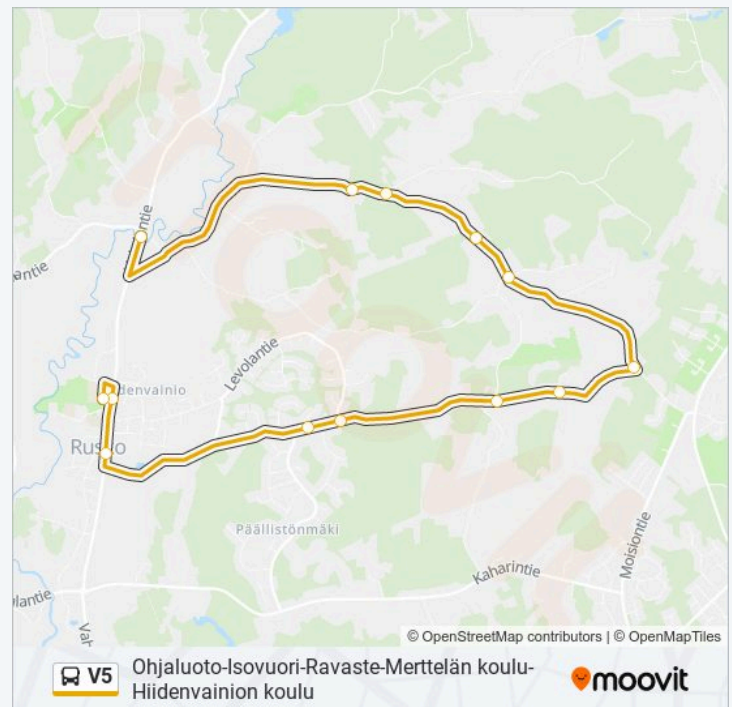

Metsola
Jaosvuorentie
Ketunluolanmäki
Mäntyrinteentie
Ohjaluoto
Metsälammentie
Erhakontie
Levolantie
Paasniittu
Ruskon Keskusta
Ruskotalo
Hiidenvainion Koulu

keskiviikko	07:50
torstai	07:50
perjantai	07:50
lauantai	Ei Toiminnassa
sunnuntai	Ei Toiminnassa

V5 bussi Info

Ohje: Liukolantie→Hiidenvainion Koulu

Pysäkit: 13

Matkan kesto: 17 min

Linjan yhteenveto:

V5 bussi -linjan aikataulut ja reittikartat ovat saatavilla offline-tilassa PDF-muodossa osoitteesta moovitapp.com. Näet osoitteesta Moovit-sovellus bussien live-aikataulut, juna-aikataulut tai metrojen aikataulut sekä kaikkien joukkoliikennevälineiden vaihteittaiset ohjeet kaupungissa Turku.

© 2024 Moovit - Kaikki Oikeudet Pidätetään