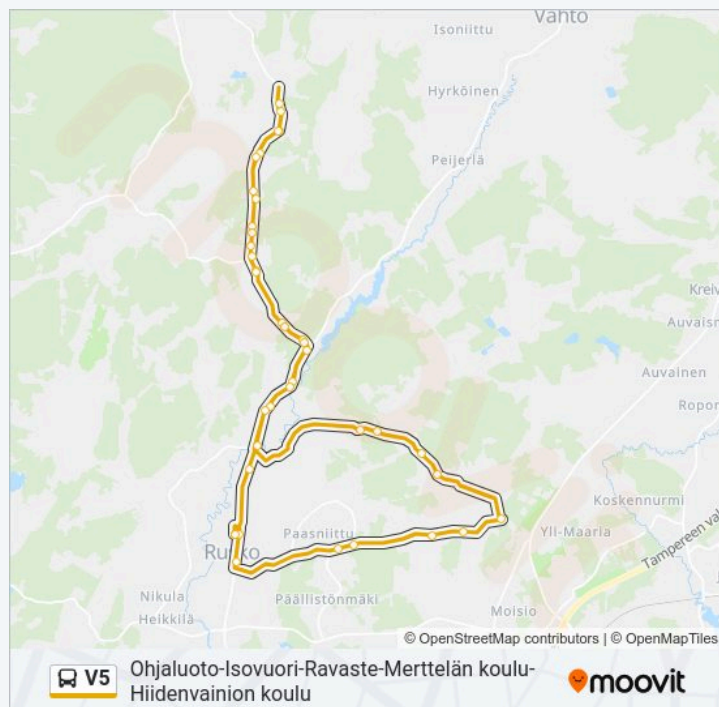

Linjan yhteenveto:

Jyrkkävuorentie

Sipilä

Rehtsuontie

Uttula

Uttula

Rehtsuontie

Sipilä

Jyrkkävuorentie

Kulmalantie

Pakaistentie

Pajulantie

Kuuselantie

Palovuori

Inkistentie

Meijeri

Merttelä

Metsola

Jaosvuorentie

Ketunluolanmäki

Mäntyrinteentie

Ohjaluoto

Metsälammentie

Erhakontie

Levolantie

Paasniittu

Ruskon Keskusta

Ruskotalo

Hiidenvainion Koulu

Kohde: Liukolantie→Hiidenvainion Koulu

13 pysäkkiä

[NÄYTÄ LINJAN AIKATAULUT](#)

Liukolantie

V5 bussi Aikataulu

Liukolantie→Hiidenvainion Koulu Reitin aikataulu:

maanantai 07:50

tiistai 07:50