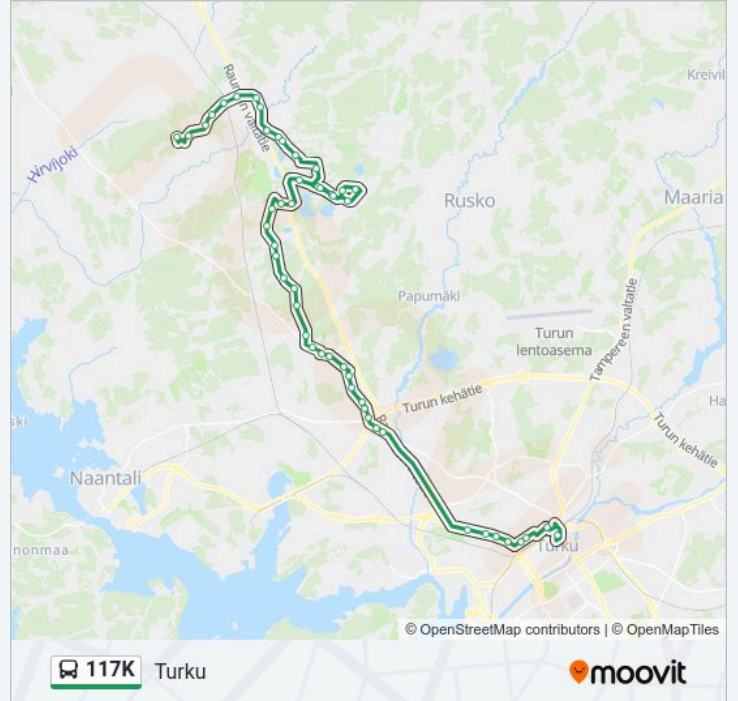

Tavara-Asema

Resiinakatu

Paasirinne

Vaunukatu

Linja-Autoasema

Kohde: Masku

47 pysäkkiä

[NÄYTÄ LINJAN AIKATAULUT](#)