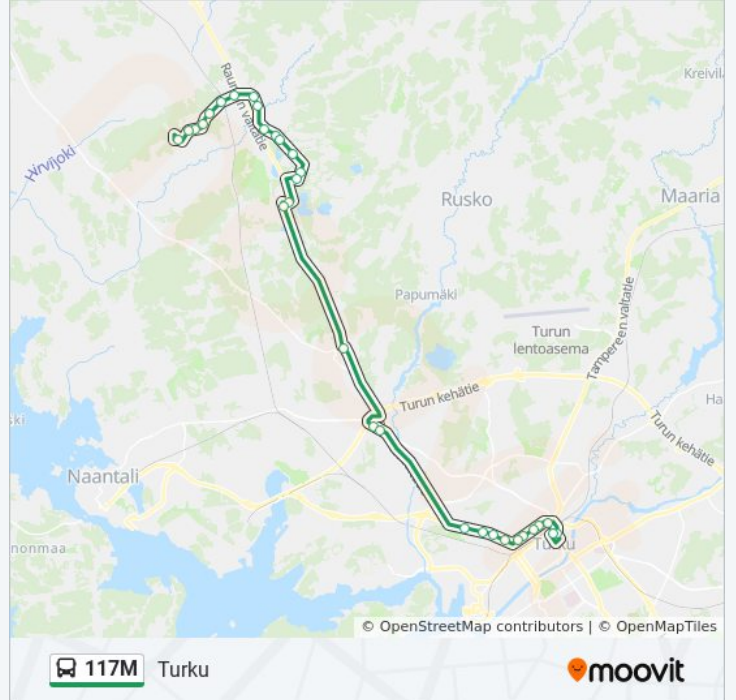

Postikeskus

Tavara-Asema

Resiinakatu

Paasirinne

Logomo

Yrjänänaukio

Turun Linja-Autoasema

Linja-Autoasema