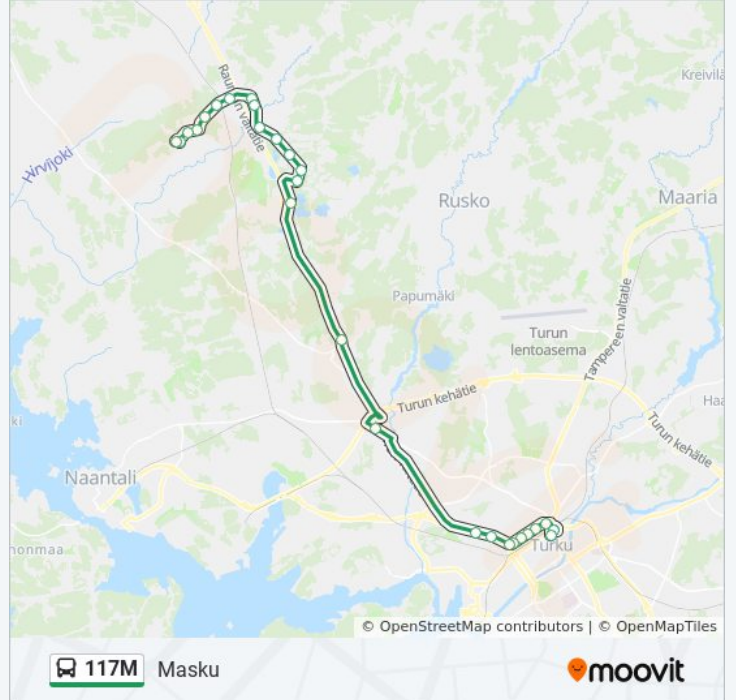

Kohde: Masku

24 pysäkkiä

[NÄYTÄ LINJAN AIKATAULUT](#)

Linja-Autoasema
Aninkaistensilta
Yrjänänaukio
Juhannuskukkula
Logomo
Paasirinne
Resiinakatu
Köydenpunojankatu
Postikeskus
Alakyläntie
Raision Kirkko
Hitinmäki
Riviera
Ruskontie
Humikkalan Maja
Tammialho
Rapuoja
Masku Kuntoutuskeskus
Kurittulan Koulu
Liikekeskus
Rinnetie
Akkoinen

117M bussi Info**Ohje:** Masku**Pysäkit:** 24**Matkan kesto:** 39 min**Linjan yhteenveto:**

Hirviointie

Teollisuuskaari

Kohde: Turku

29 pysäkkiä

[NÄYTÄ LINJAN AIKATAULUT](#)

Teollisuuskaari

Hirviointie