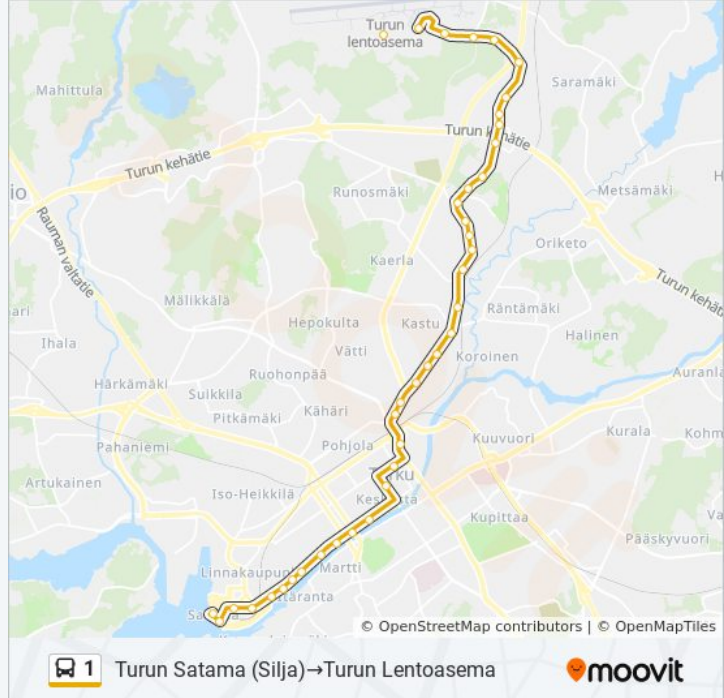

**Kauppatori A2→Turun Lentoasema**[Käytä Sovellusta](#)

1 bussi-linjalla (Kauppatori A2→Turun Lentoasema) on 3 reittiä. Tavallisina arkipäivinä kulkemisajat ovat:
(1) Kauppatori A2→Turun Lentoasema: 05:20(2) Turun Lentoasema→Turun Satama (Silja): 00:08 - 23:38(3) Turun Satama (Silja)→Turun Lentoasema: 00:15 - 23:20

Käytä Moovit-sovellusta löytääksesi lähimmän 1 bussi -aseman ja selvitä, milloin seuraava 1 bussi saapuu.

Kohde: Kauppatori A2→Turun Lentoasema

26 pysäkkiä

[NÄYTÄ LINJAN AIKATAULUT](#)

Kauppatori
Puutori
Turun Linja-Autoasema
Autistenaukio
Oskarinkuja
Virusmäentie
Kastunpuisto
Raunistulantie
Markulantie
Möörönkuja
Tengströminkatu
Kärsämäen Koulu
Paltankatu
Leaf
Marttilantie
Hiidenkatu
Telekatu
Ruopanhaara
Urushaara
Vajossuonkatu
Urusvuori

Turun Linna

Satamakatu

Turun Satama (Viking)

Turun Satama (Silja)

Kohde: Turun Satama (Silja)→Turun Lentoasema

40 pysäkkiä

[NÄYTÄ LINJAN AIKATAULUT](#)

Turun Satama (Silja)

Urusvuori

Kärmekallionkatu

Vanha Moisiantie

Moisiantie

Lentorahtiasema

Lentäjätie

Turun Lentoasema

1 bussi-linjan aikataulut ja reittikartat ovat saatavilla offline-tilassa PDF-muodossa osoitteesta moovitapp.com. Näet osoitteesta [Moovit-sovellus](https://moovitapp.com) bussien live-aikataulut, juna-aikataulut tai metrojen aikataulut sekä kaikkien joukkoliikennevälineiden vaihteittaiset ohjeet kaupungissa Turku.