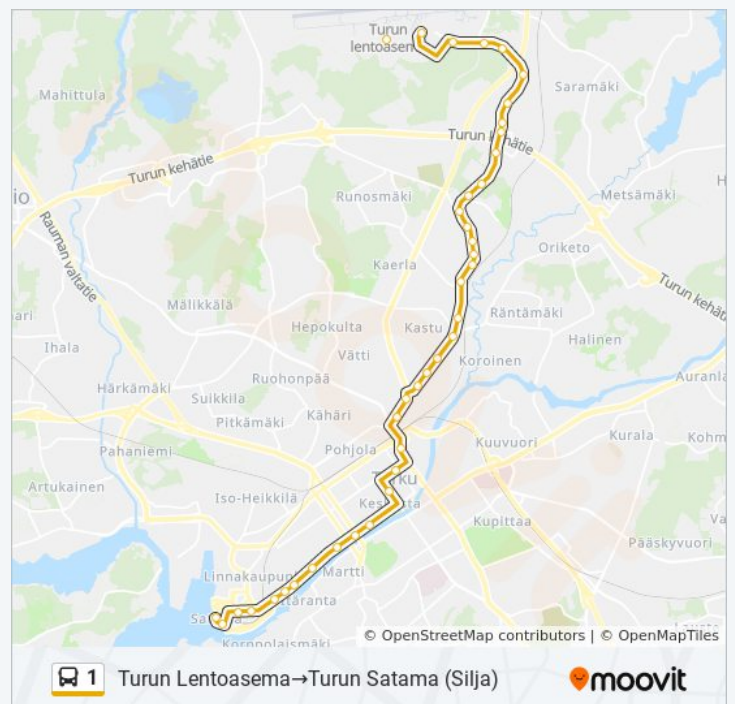

Kärmekallionkatu
Vanha Moisiontie
Moisiontie
Lentäjätie
Turun Lentoasema

Kohde: Turun Lentoasema → Turun Satama (Silja)

39 pysäkkiä

[NÄYTÄ LINJAN AIKATAULUT](#)

Turun Lentoasema
Lentorahtiasema
Lentäjätie
Moisiontie
Vanha Moisiontie
Kärmekallionkatu
Urusvuori
Vajossuonkatu
Urushaara
Ruopanhaara
Telekatu
Hiidenkatu
Marttilantie
Leaf
Paltankatu
Kärsämäen Koulu
Tengströminkatu
Kaerlantie
Möörönkuja
Markulantie
Raunistulantie
Kastunpuisto
Virusmäentie
Oskarinkuja

1 bussi Aikataulu

Turun Lentoasema → Turun Satama (Silja) Reitin aikataulu:

maanantai	01:00 - 23:38
tiistai	00:08 - 23:38
keskiviikko	00:08 - 23:38
torstai	00:08 - 23:38
perjantai	00:08 - 23:38
lauantai	00:08 - 23:07
sunnuntai	01:00 - 23:03

1 bussi Info

Ohje: Turun Lentoasema → Turun Satama (Silja)

Pysäkit: 39

Matkan kesto: 40 min

Linjan yhteenveto:

Autistenaukio

Turun Linja-Autoasema

Puutori

Turun Linna

Satamakatu

Turun Satama (Viking)

Turun Satama (Silja)

Kohde: Turun Satama (Silja)→Turun Lentoasema

40 pysäkkiä

[NÄYTÄ LINJAN AIKATAULUT](#)

Turun Satama (Silja)