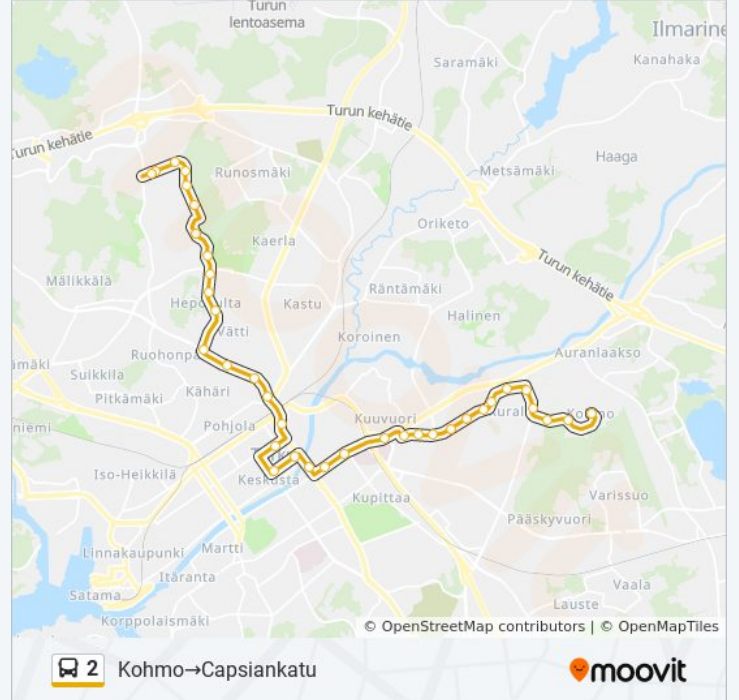

Akatemiantalo

Tuomiokirkkotori

Brahenkatu

Kauppatori

Puutori

Turun Linja-Autoasema

Autistenaukio

Rauninaukio

Rieskalähteentie

Varkkavuorenkatu

Taalinpellonkatu

Hepokulta

Markulantie

Palloiluhalli

Nummisuutarinkatu

Nätinummi

Finnberginkatu

Laureuksenkatu

Perennakatu

Capsiankatu

Capsiankatu

2 bussi -linjan aikataulut ja reittikartat ovat saatavilla offline-tilassa PDF-muodossa osoitteesta moovitapp.com. Näet osoitteesta [Moovit-sovellus](#) bussien live-aikataulut, juna-aikataulut tai metrojen aikataulut sekä kaikkien joukkoliikennevälineiden vaihteittaiset ohjeet kaupungissa Turku.

[Tietoa Moovitista](#) • [MaaS-ratkaisut](#) • [Tuetut maat](#) • [Moovit - käyttäjien Yhteisö](#)

© 2024 Moovit - Kaikki Oikeudet Pidätetään

Tarkista live-saapumisajat