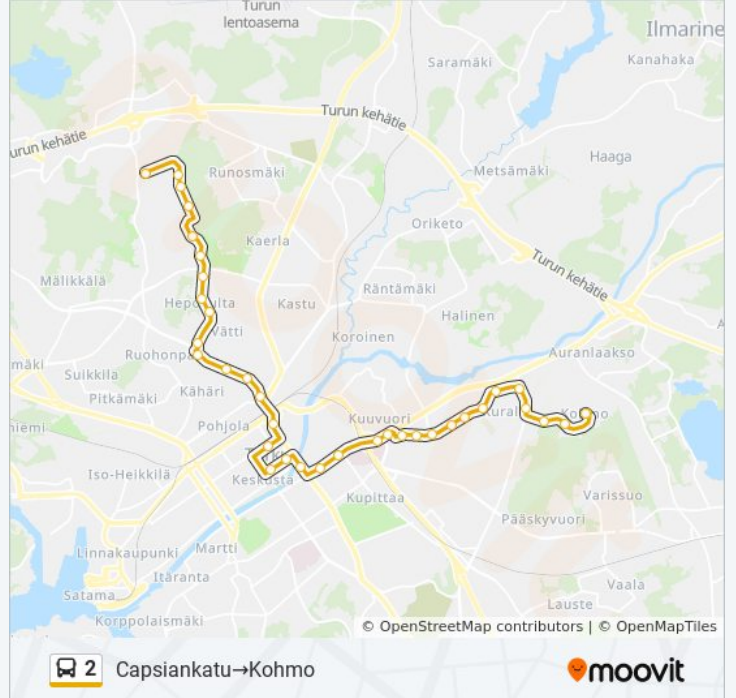

Capsiankatu→Kohmo

Käytä Sovellusta

2 bussi -linjalla (Capsiankatu→Kohmo) on 2 reittiä. Tavallisina arkipäivinä kulkemisajat ovat:

(1) Capsiankatu→Kohmo: 04:40 - 22:45(2) Kohmo→Capsiankatu: 00:10 - 23:15

Käytä Moovit-sovellusta löytääksesi lähimmän 2 bussi -aseman ja selvitä, milloin seuraava 2 bussi saapuu.

Kohde: Capsiankatu→Kohmo

36 pysäkkiä

[NÄYTÄ LINJAN AIKATAULUT](#)

Capsiankatu
Laureuksenkatu
Finnberginkatu
Nättinummi
Nummisuutarinkatu
Palloiluhalli
Markulantie
Hepokulta
Taalinpellonkatu
Niitunniskantie
Varkkavuorenkatu
Rieskalähteentie
Rauninaukio
Autistenukio
Turun Linja-Autoasema
Puutori
Kauppatori
Brahenskatu
Tuomiokirkkotori
Akatemiantalo
Yliopisto (Tyks U-Sairaala)
Tyks T-Sairaala

2 bussi Aikataulu

Capsiankatu→Kohmo Reitin aikataulu:

maanantai	04:40 - 22:45
tiistai	04:40 - 22:45
keskiviikko	04:40 - 22:45
torstai	04:40 - 22:45
perjantai	06:00 - 23:15
lauantai	06:20 - 23:30
sunnuntai	06:20 - 23:30

Kohde: Kohmo→Capsiankatu

36 pysäkkiä

[NÄYTÄ LINJAN AIKATAULUT](#)

Kohmo
Kohmonkuja
Kohmontie
Jaaninoja
Kylämäki
Kuralankaarre
Petkeltie
Hannunniittu
Kotimäenkatu
Metsätie
Tammitie
Karjakuja
Savikatu
Tyks T-Sairaala
Yliopisto (Tyks U-Sairaala)