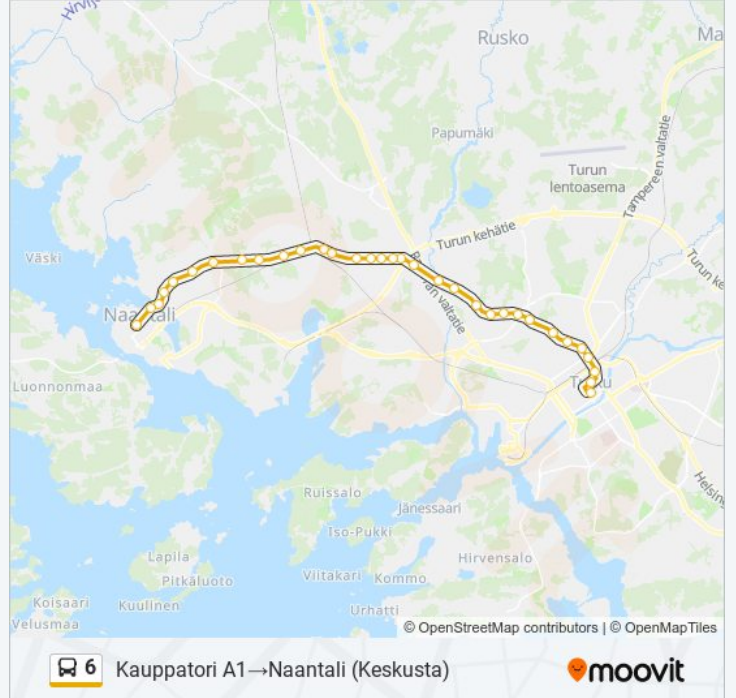

6 bussi Info

Ohje: Kauppatori A1→Naantali (Keskusta)

Pysäkit: 33

Matkan kesto: 33 min

Linjan yhteenveto:

Varppee
Lumparla
Frälssi
Raision Tehtaat
Pirilä
Vatsela
Tikanmaa
Paikkari
Vuorenpää
Vierulanmäki
Lietsalan Koulu
Nuhjala
Karvetti
Ruona
Rantaruona
Naantalin Kylpylä
Naantali (Keskusta)

Kohde: Kauppatori D2→Nuolemo

33 pysäkkiä

[NÄYTÄ LINJAN AIKATAULUT](#)

Kauppatori
Brahenkatu
Tuomiokirkkotori
Akatemiantalo
Yliopisto (Tyks U-Sairaala)
Tyks T-Sairaala
Keskikatu
Nummenpuistokatu
Halistentie
Kuralankaarre
Jaanintie
Kausela