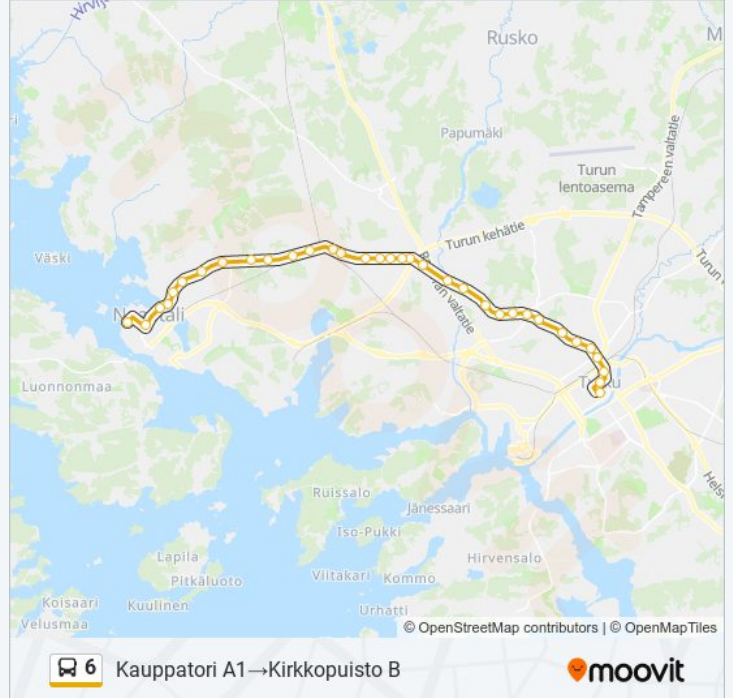

Kohde: Kauppatori A1 → Kirkkopuisto B

34 pysäkkiä

[NÄYTÄ LINJAN AIKATAULUT](#)

Kauppatori
Puutori
Turun Linja-Autoasema
Autistenaukio
Rauninaukio
Rieskalähteentie
Varkavuorenkatu
Vakka-Suomentie
Markulantie (Länsikeskus)
Metsäkylä
Mälikkälä
Hepokankare
Huhko
Kuloinen
Raision Kirkko
Raision Keskusta
Varppee
Lumparla
Frälssi
Raision Tehtaat
Pirilä

Kohde: Kauppatori A1→Naantali (Keskusta)

33 pysäkkiä

[NÄYTÄ LINJAN AIKATAULUT](#)

Kauppatori
Puutori
Turun Linja-Autoasema
Autistenaukio
Rauninaukio
Rieskalähteentie
Varkkavuorenkatu
Vakka-Suomentie
Markulantie (Länsikeskus)
Metsäkylä
Mälikkälä
Hepokankare
Huhko
Kuloinen
Raision Kirkko
Raision Keskusta