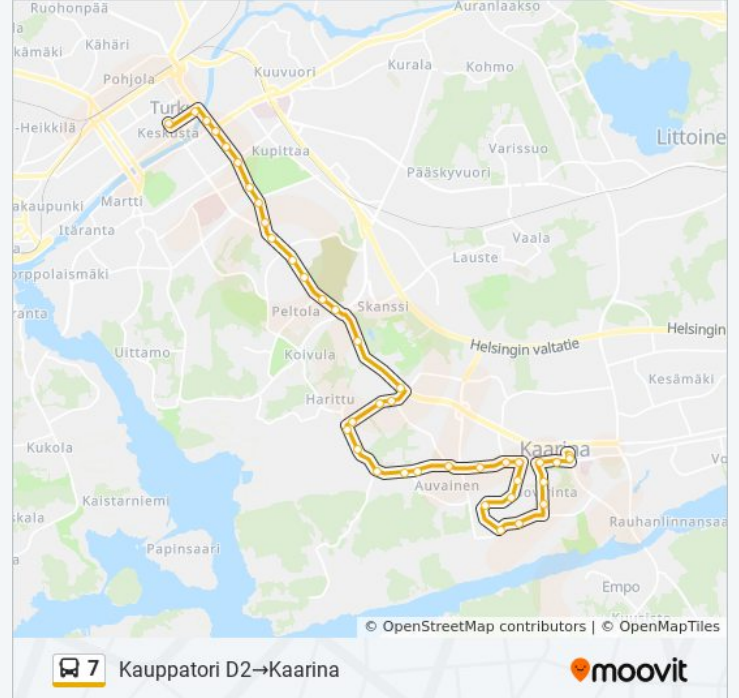

Koristo

Konttikatu

Lehtimajankatu

Rälssikatu

Luhtikatu

Hovirinnan Päiväkoti

Hovirinta

Hovipojankuja

Oskarinaukio (Keskusta)

Kaarina

Kaarina

Kohde: Naantali (Keskusta)→Kaarina

73 pysäkkiä

[NÄYTÄ LINJAN AIKATAULUT](#)

Naantali (Keskusta)

Naantalin Kylpylä