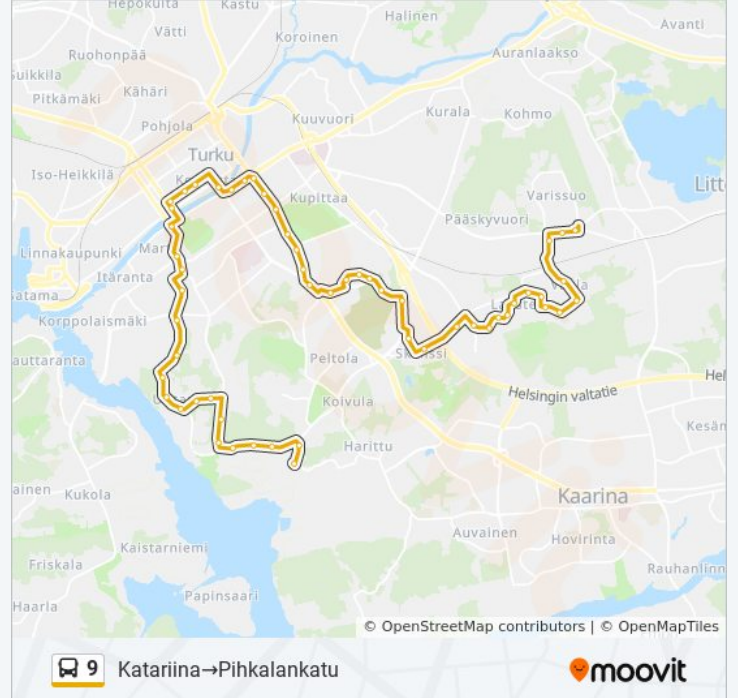

Raastuvankatu

Lausteen Koulu

Inkerinkatu

Vaala

Hintsa Knaapin Katu

Itäkeskus

Kohde: Kauppatori B7→Pihkalankatu

33 pysäkkiä

[NÄYTÄ LINJAN AIKATAULUT](#)

Kauppatori
 Brahenkatu
 Tuomiokirkkotori
 Hämeenkatu
 Vartiovuori
 Uudenmaantulli
 Kupittaaan Jäähalli
 Jäähalli
 Vasaramäki
 Kivikartiontie
 Turjanpuisto
 Lehmusaukio
 Lehmustie
 Karviaiskatu
 Uusi Hautausmaa
 Hautausmaantie
 Skanssinkatu
 Skanssi
 Poropuiston Kenttä
 Karhunaukio
 Lausteenpuisto
 Uimahalli
 Pormestarinpolku
 Kirjurinaukio
 Kämnerinpolku
 Raatimiehenkatu
 Raastuvankatu
 Lausteen Koulu