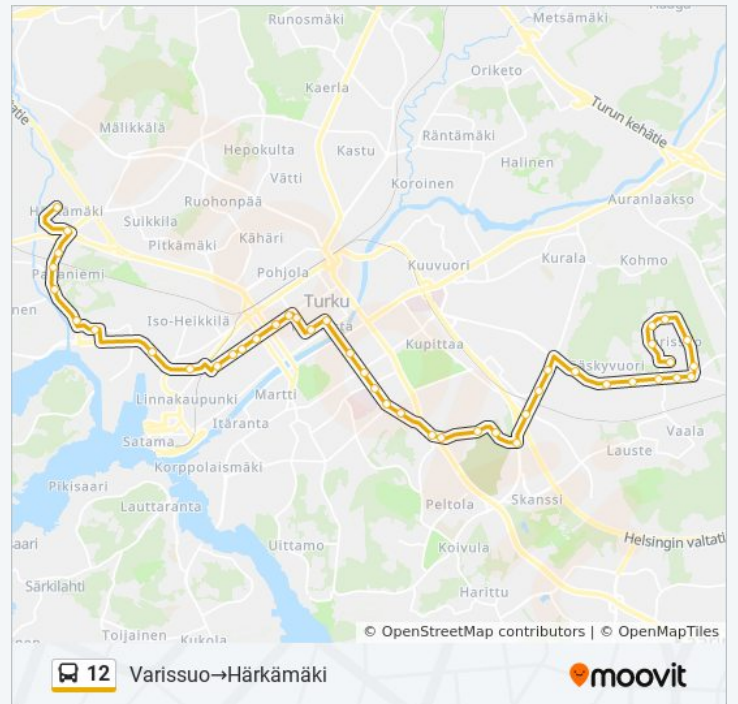

Merimieskirkko

Aunelantie

Artukaistentie

Jyrkkälä

Härkämäki

Härkämäki

12 bussi -linjan aikataulut ja reittikartat ovat saatavilla offline-tilassa PDF-muodossa osoitteesta moovitapp.com. Näet osoitteesta [Moovit-sovellus](#) bussien live-aikataulut, juna-aikataulut tai metrojen aikataulut sekä kaikkien joukkoliikennevälineiden vaiheittaiset ohjeet kaupungissa Turku.