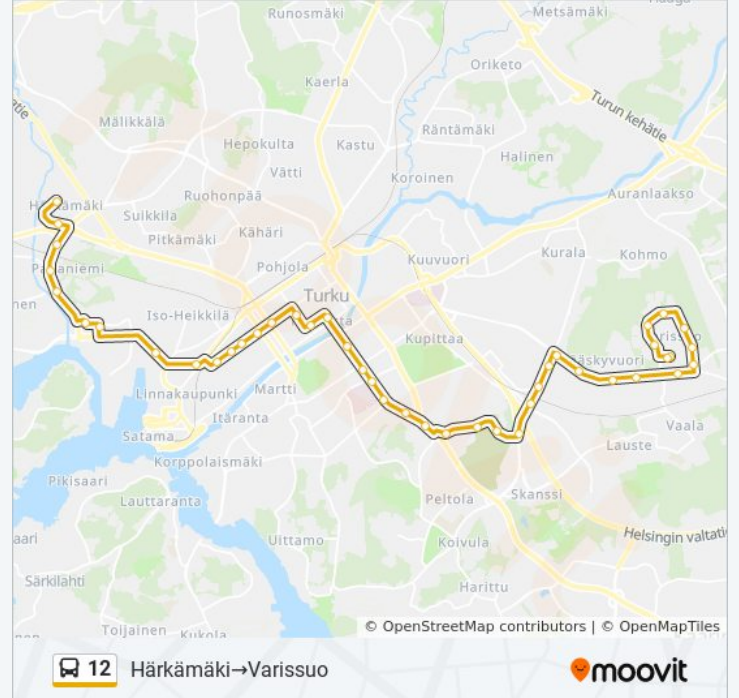

Pelttarinkatu

Talpiankuja

Orminkuja

Kraatarinkatu

Varissuo

Varissuo

## Kohde: Kauppatori C3→Varissuo

27 pysäkkiä

[NÄYTÄ LINJAN AIKATAULUT](#)

Kauppatori

Luostarinmäki

Itäinen Pitkäkatu

Kunnallissairaalanatie

Vähäheikkiläntie