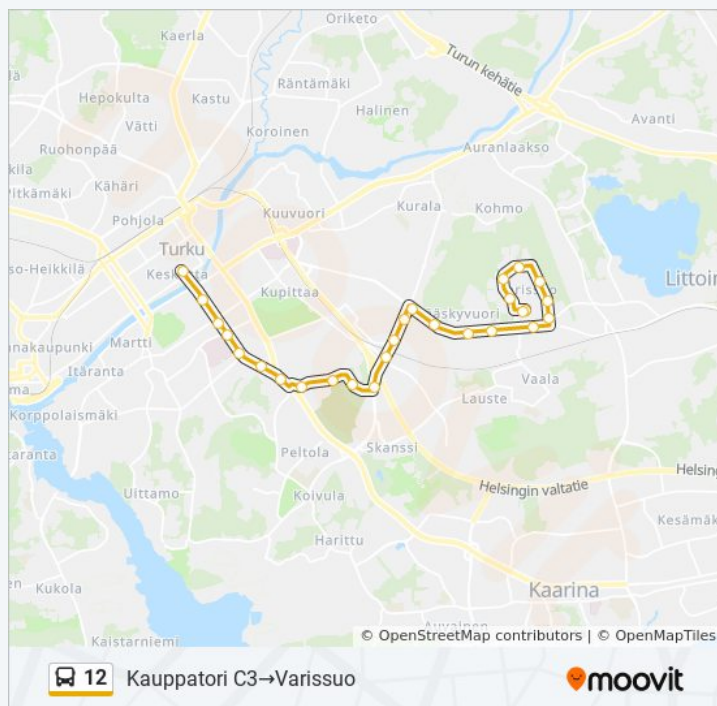

Orminkuja

Kraatarinkatu

Varissuo

Varissuo

**Ohje:** Kauppatori C3→Varissuo

**Pysäkit:** 27

**Matkan kesto:** 19 min

**Linjan yhteenveto:**

**Kohde: Varissuo→Härkämäki**

43 pysäkkiä

[NÄYTÄ LINJAN AIKATAULUT](#)

Varissuo

Kraatarinkatu

Orminkuja

Talpiankuja

Pelttarinkatu