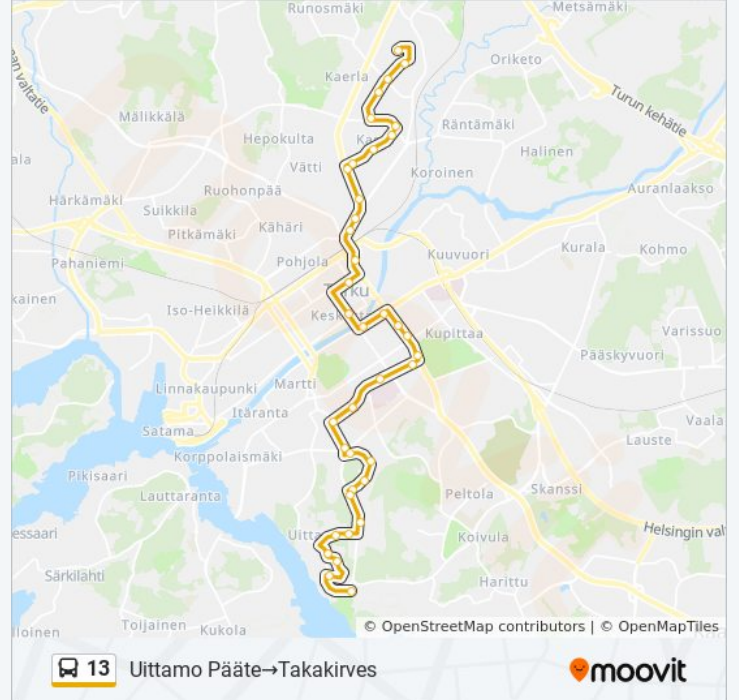

Uudenmaantulli

Vartiovuori

Tuomiokirkkotori

Brahenkatu

Kauppatori

Puutori

Turun Linja-Autoasema

Autistenaukio

Oskarinkuja

Kastuntie

Parrantie

Laihasmäentie

Kastuntie

Taskulantie

Mullintie

Punomontie

Valkiasvuorentie

Kaerlantie

Valkiasvuorenkatu

Takakirves

13 bussi -linjan aikataulut ja reittikartat ovat saatavilla offline-tilassa PDF-muodossa osoitteesta moovitapp.com. Näet osoitteesta [Moovit-sovellus](#) bussien live-aikataulut, juna-aikataulut tai metrojen aikataulut sekä kaikkien joukkoliikennevälineiden vaihteittaiset ohjeet kaupungissa Turku.

[Tietoa Moovitista](#) • [MaaS-ratkaisut](#) • [Tuetut maat](#) • [Moovit - käyttäjien Yhteisö](#)

© 2024 Moovit - Kaikki Oikeudet Pidätetään

Tarkista live-saapumisajat