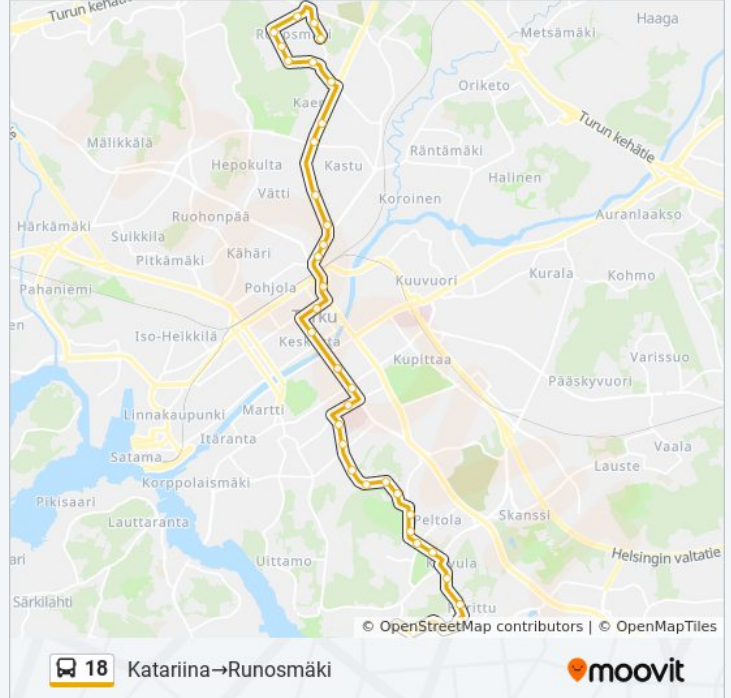

Toukolanpuistikko

Palli

Runosmäen Terveysasema

Signalistinpolku

Munterinkatu

Nostoväenkatu

Parolanpuisto

KiiKKu

### Kohde: Kauppatori D3→Katariina

23 pysäkkiä

[NÄYTÄ LINJAN AIKATAULUT](#)

Kauppatori

Luostarinmäki

Itäinen Pitkäkatu

Kaupunginsairaala

Pääterveysasema