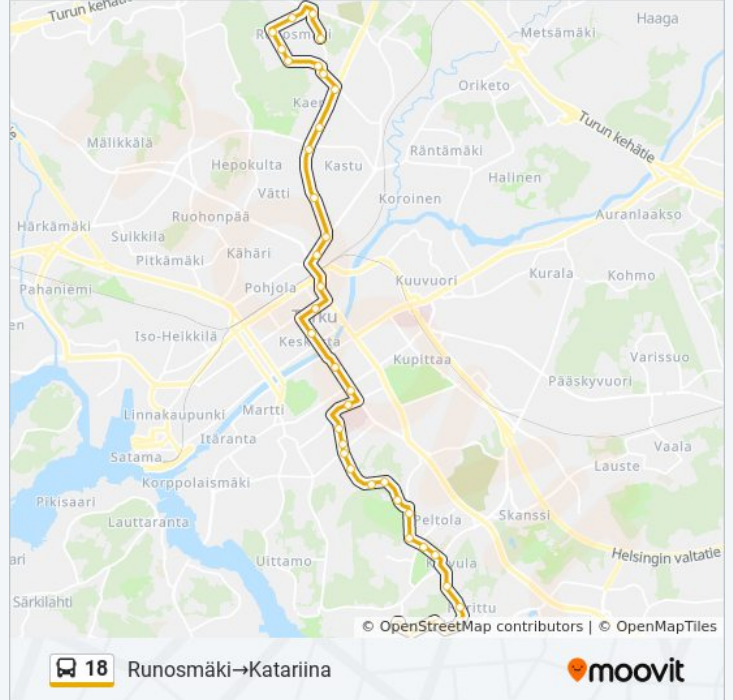

Toukolanpuistikko

Palli

Runosmäen Terveysasema

Signalistinpolku

Munterinkatu

Nostoväenkatu

Parolanpuisto

KiiKKu

### 18 bussi Info

**Ohje:** Runosmäki→Katariina

**Pysäkit:** 39

**Matkan kesto:** 37 min

**Linjan yhteenveto:**

Itäinen Pitkäkatu  
Kaupunginsairaala  
Pääterveysasema  
Vähäheikkiläntie  
Vähäheikkiläntie  
Liisankatu  
Luolavuoren Koulu  
Vuorelantie  
Puimalankuja  
Kaurakatu  
Pellavakatu  
Ilpoistentie  
Peltola  
Sävelkuja  
Muntionkatu  
Turunmaankatu  
Karjalankatu  
Savonkatu  
Rymättyläncatu  
Taivassalonkatu  
Katariina