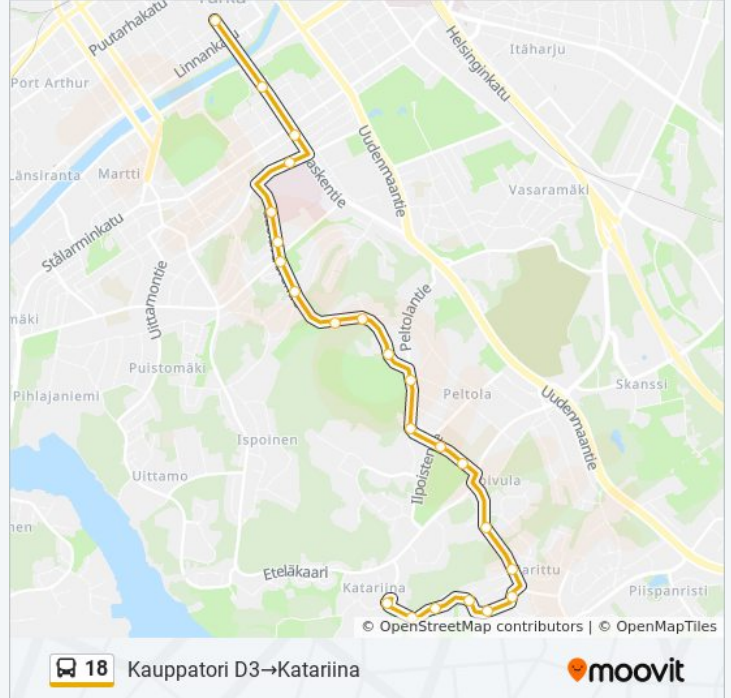

Muntionkatu

Turunmaankatu

Karjalankatu

Savonkatu

Rymättylänkatu

Taivassalonkatu

Katariina

### Kohde: Runosmäki→Katariina

39 pysäkkiä

[NÄYTÄ LINJAN AIKATAULUT](#)

Runosmäki

KiiKKu

Parolanpuisto

Nostoväenkatu

Munterinkatu