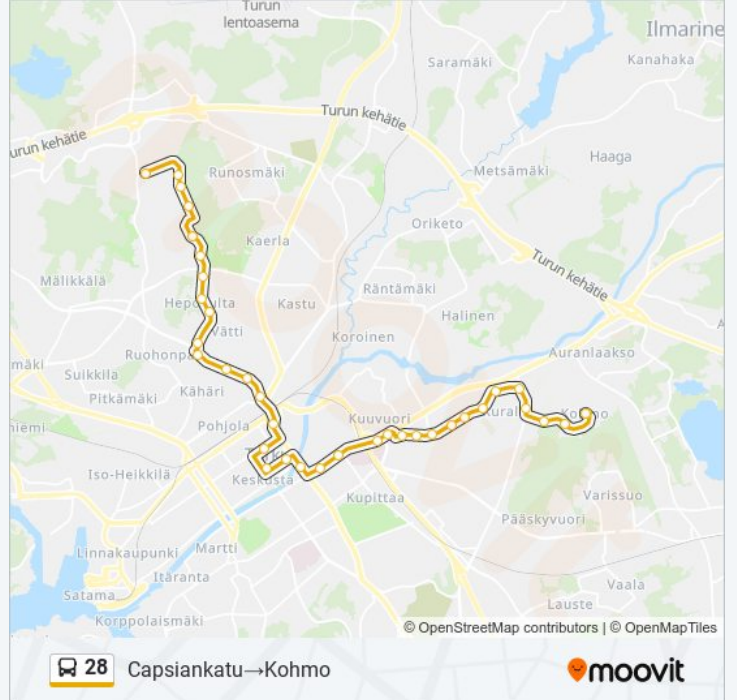

### Kohde: Capsiankatu→Kohmo

36 pysäkkiä

[NÄYTÄ LINJAN AIKATAULUT](#)

Capsiankatu  
Laureuksenkatu  
Finnberginkatu  
Nätinummi  
Nummisuutarinkatu  
Palloiluhalli  
Markulantie  
Hepokulta  
Taalinpellonkatu  
Niitunniskantie  
Varkkavuorenkatu  
Rieskalähteentie  
Rauninaukio  
Autistenaukio  
Turun Linja-Autoasema  
Puutori  
Kauppatori  
Brahenkatu  
Tuomiokirkkotori  
Akatemiantalo  
Yliopisto (Tyks U-Sairaala)  
Tyks T-Sairaala

### 28 bussi Info

**Ohje:** Capsiankatu→Kohmo

**Pysäkit:** 36

**Matkan kesto:** 27 min

**Linjan yhteenveto:**

Keskikatu  
Savikatu  
Karjakuja  
Tammitie  
Metsätie  
Kotimäenkatu  
Hannunniittu  
Kuralankaarre  
Kylämäki  
Jaaninoja  
Kohmontie  
Kohmonkuja  
Kohmo  
Kohmo

### Kohde: Kohmo→Capsiankatu

36 pysäkkiä

[NÄYTÄ LINJAN AIKATAULUT](#)

Kohmo  
Kohmonkuja  
Kohmontie  
Jaaninoja  
Kylämäki  
Kuralankaarre  
Petkeltie  
Hannunniittu  
Kotimäenkatu  
Metsätie  
Tammitie  
Karjakuja  
Savikatu  
Tyks T-Sairaala  
Yliopisto (Tyks U-Sairaala)