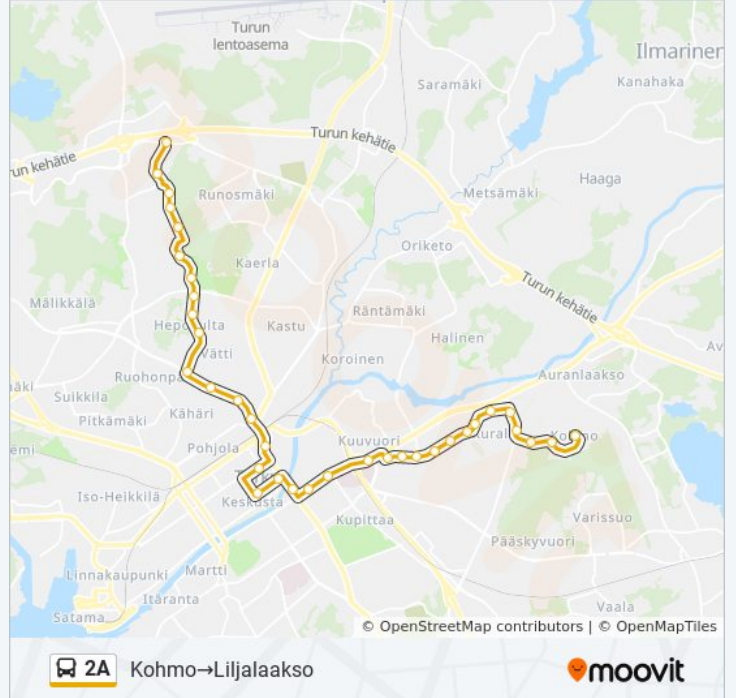

Käytä Moovit-sovellusta löytääksesi lähimmän 2A bussi -aseman ja selvitä, milloin seuraava 2A bussi saapuu.

Kohde: Kohmo→Liljalaakso

35 pysäkkiä

[NÄYTÄ LINJAN AIKATAULUT](#)

Kohmo
Kohmonkuja
Kohmontie
Jaaninoja
Kylämäki
Kuralankaarre
Petkeltie
Hannunniittu
Kotimäenkatu
Metsätie
Tammitie
Karjakuja
Savikatu
Tyks T-Sairaala
Yliopisto (Tyks U-Sairaala)
Akatemiantalo
Tuomiokirkkotori
Brahenkatu
Kauppatori
Puutori
Turun Linja-Autoasema
Autistenaukio

2A bussi Info

Ohje: Kohmo→Liljalaakso

Pysäkit: 35

Matkan kesto: 35 min

Linjan yhteenveto:

Rauninaukio
Rieskalähteentie
Varkkavuorenkatu
Taalinpellonkatu
Hepokulta
Markulantie
Palloiluhalli
Nummisuutarinkatu
Nätinummi
Finnberginkatu
Laureuksenkatu
Tulppaanipolku
Liljalaakso

Kohde: Liljalaakso→Kohmo

37 pysäkkiä

[NÄYTÄ LINJAN AIKATAULUT](#)

Liljalaakso
Tulppaanipolku
Laureuksenkatu
Finnberginkatu
Nätinummi
Nummisuutarinkatu
Palloiluhalli
Markulantie
Hepokulta
Taalinpellonkatu
Niitunniskantie
Varkkavuorenkatu
Rieskalähteentie
Rauninaukio
Autistenaukio
Turun Linja-Autoasema