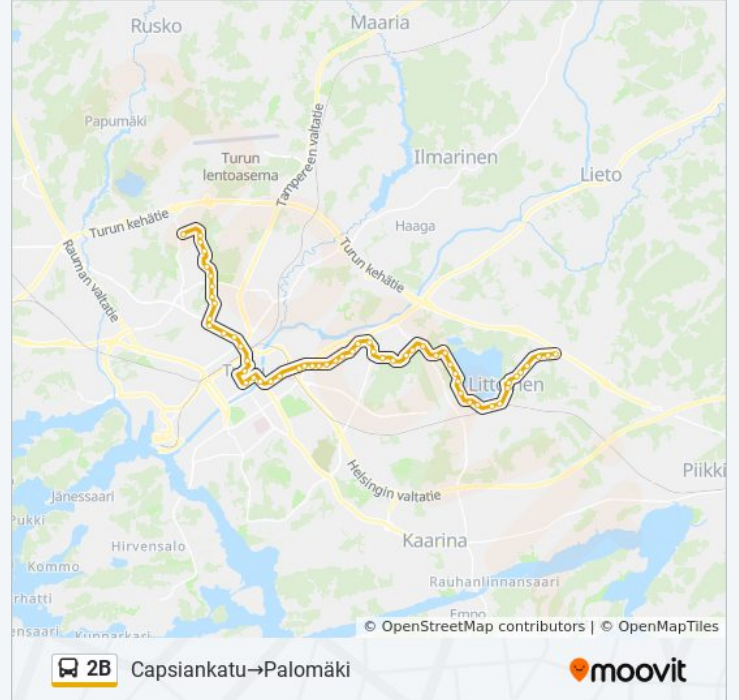

Mäntyläntie

Viisasperkontie

Kohde: Kauppatori B6→Palomäki

39 pysäkkiä

[NÄYTÄ LINJAN AIKATAULUT](#)

Kauppatori
 Brahenkatu
 Tuomiokirkkotori
 Akatemiantalo
 Yliopisto (Tyks U-Sairaala)
 Tyks T-Sairaala
 Keskikatu
 Savikatu
 Karjakuja
 Tammitie
 Metsätie
 Kotimäenkatu
 Hannunniittu
 Kuralankaarre
 Kylämäki
 Jaaninoja
 Kohmontie
 Kohmonkuja
 Kohmo
 Silvolanrinne
 Kultanummentie
 Kultanummen Kenttä
 Ukonkatu
 Muurikinkatu
 Littoistenjärvi
 Rauhaniemi
 Tappikatu
 Kärppälä