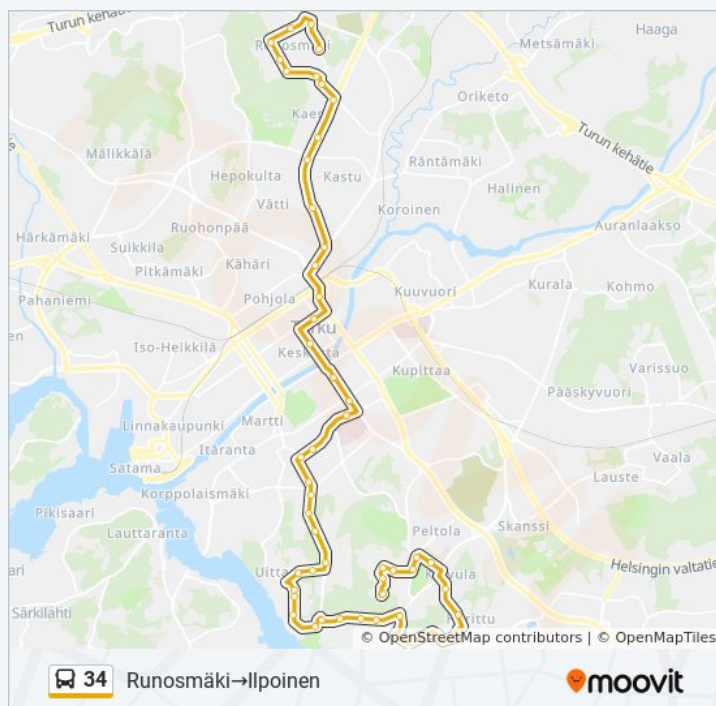

00:15 - 02:15

34 bussi Info

Ohje: Runosmäki→Ilpoinen

Pysäkit: 54

Matkan kesto: 35 min

Linjan yhteenveto:

Pulkkavuori

Ilpoistenrinne