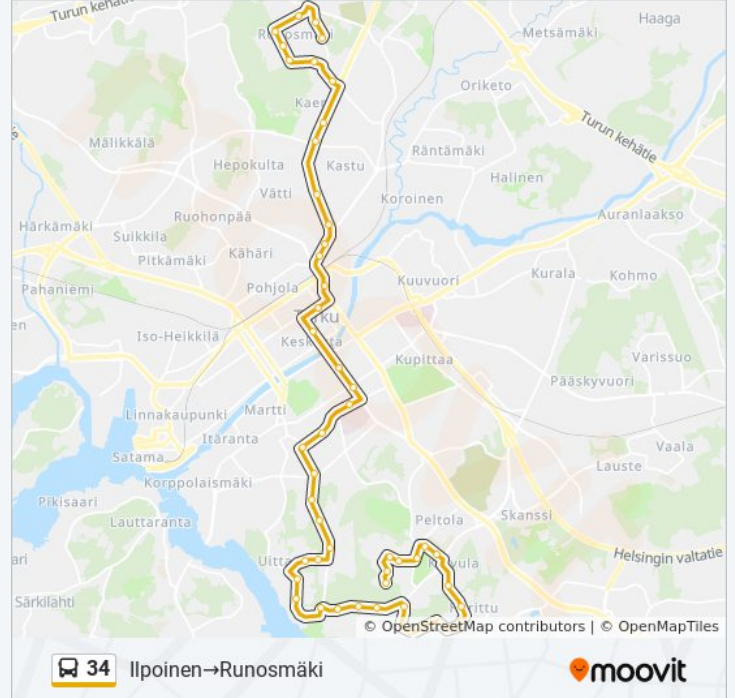

Puutori

Turun Linja-Autoasema

Autistenaukio

Oskarinkuja

Kastuntie

Parrantie

Markulanpuisto

Toukolanpuistikko

Palli

Runosmäen Terveysasema

Signalistinpolku

Munterinkatu

Nostoväenkatu

Parolanpuisto

KiiKKu

Runosmäki