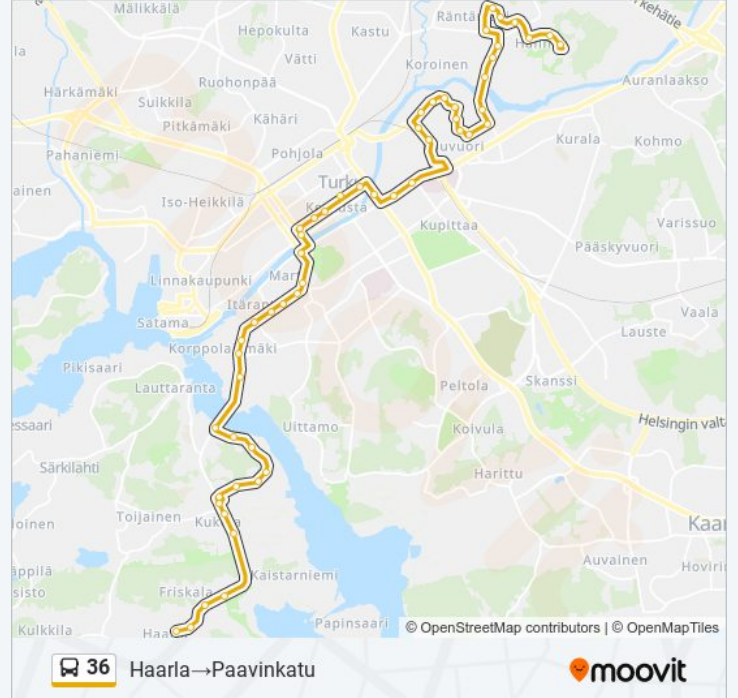

Kuraattorinpolku

Korvalankatu

Ylioppilaskylä

Suntiontie

Elinantie

Elinantie

Vesilaitos

Halistensilta

## Kohde: Kongressikeskus→Haarla

39 pysäkkiä

[NÄYTÄ LINJAN AIKATAULUT](#)

Kongressikeskus

Kongressikuja

Yliopisto (Tyks U-Sairaala)

Akatemiantalo

Tuomiokirkkotori