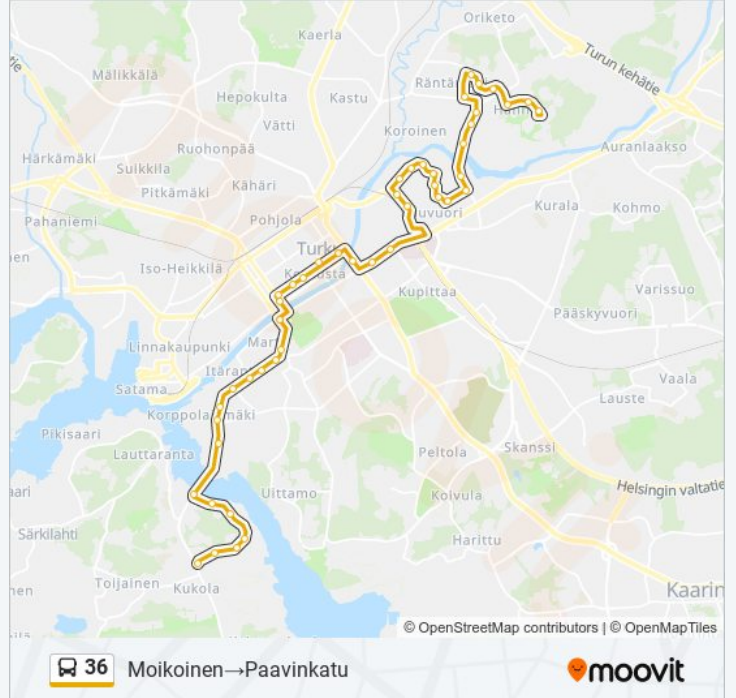

Korvalankatu

Ylioppilaskylä

Suntiontie

Elinantie

Elinantie

Vesilaitos

Halistensilta

Halisten Ostoskeskus

**Kohde: Paavinkatu→Haarla**

57 pysäkkiä

[NÄYTÄ LINJAN AIKATAULUT](#)

Paavinkatu

Nuntiuksenkuja