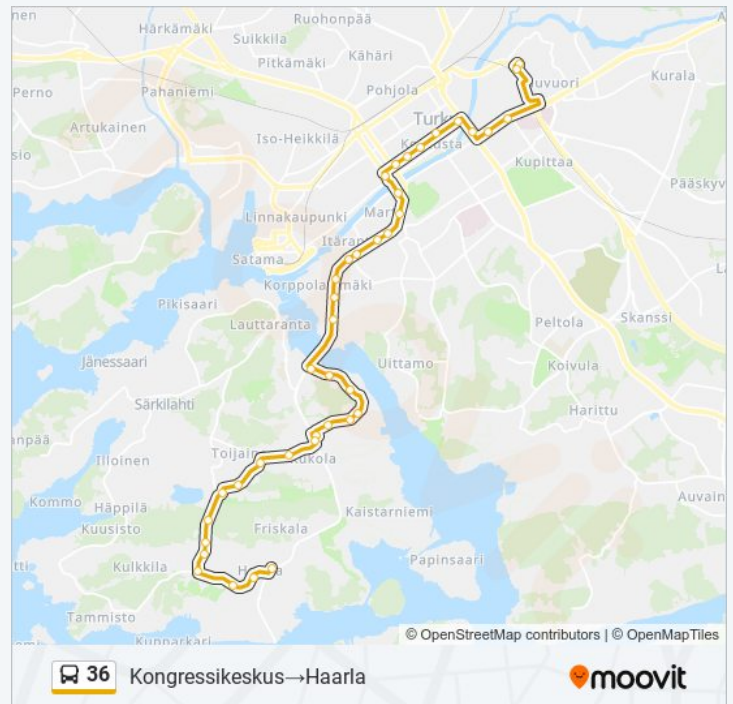

## 36 bussi Info

**Ohje:** Kongressikeskus→Haarla

**Pysäkit:** 39

**Matkan kesto:** 40 min

**Linjan yhteenveto:**

Taaperokatu

Sommelontie

Marjamäentie