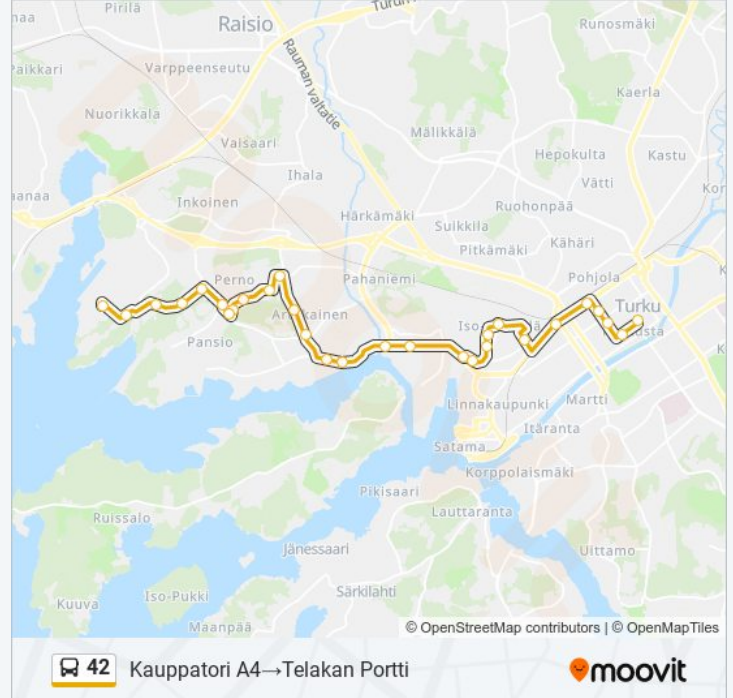

Pernontie

Hyrköistentie

Pernon Koulu

Pernon Kartano

Hailuodonkatu

Ankkurikylä

Telakan Vanha Portti

Telakan Portti

Kohde: Telakan Portti → Varissuo

53 pysäkkiä

[NÄYTÄ LINJAN AIKATAULUT](#)

Telakan Portti

Telakan Vanha Portti

Pernon Telakka

Ankkurikylä

Hailuodonkatu