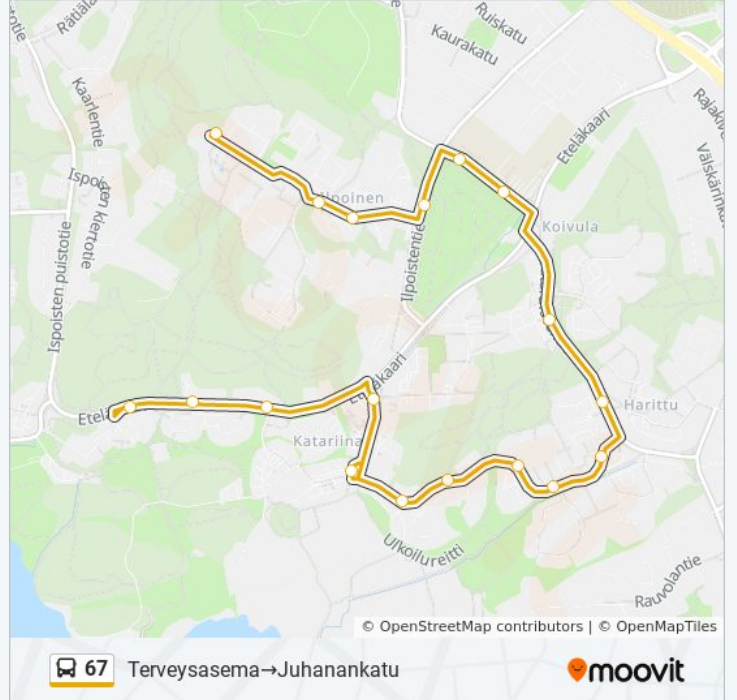

67 bussi -linjan aikataulut ja reittikartat ovat saatavilla offline-tilassa PDF-muodossa osoitteesta moovitapp.com. Näet osoitteesta [Moovit-sovellus](#) bussien live-aikataulut, juna-aikataulut tai metrojen aikataulut sekä kaikkien joukkoliikennevälineiden vaiheittaiset ohjeet kaupungissa Turku.

[Tietoa Moovitista](#) • [MaaS-ratkaisut](#) • [Tuetut maat](#) • [Moovit - käyttäjien Yhteisö](#)

© 2024 Moovit - Kaikki Oikeudet Pidätetään

Tarkista live-saapumisajat