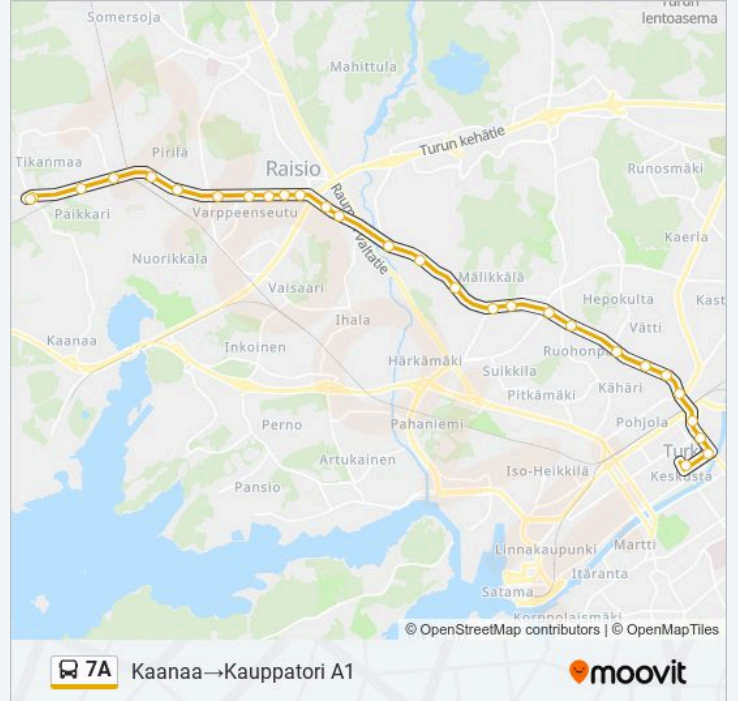

**7A bussi Info****Ohje:** Kaanaa→Kauppatori A1**Pysäkit:** 28**Matkan kesto:** 29 min**Linjan yhteenveto:**

Rieskalähteentie

Rauninaukio

Autistenaukio

Turun Linja-Autoasema

Puutori

Brahenkatu

Kauppatori

## Kohde: Kauppatori A1→Kaanaa

25 pysäkkiä

[NÄYTÄ LINJAN AIKATAULUT](#)

Kauppatori

Puutori

Turun Linja-Autoasema

Autistenaukio

Rauninaukio