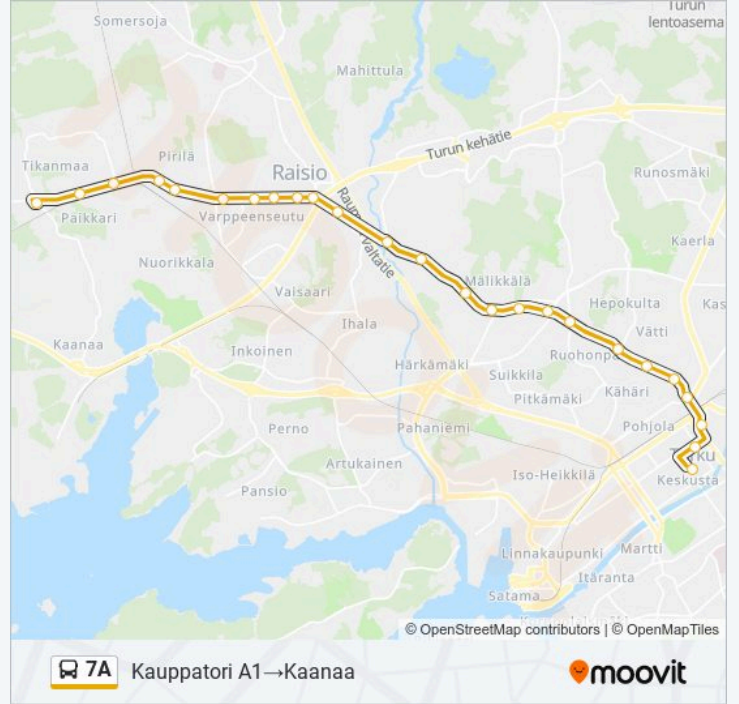

Frälssi

Raision Tehtaat

Pirilä

Vatsela

Tikanmaa

Paikkari

Kaanaa

7A bussi -linjan aikataulut ja reittikartat ovat saatavilla offline-tilassa PDF-muodossa osoitteesta moovitapp.com. Näet osoitteesta Moovit-sovellus bussien live-aikataulut, juna-aikataulut tai metrojen aikataulut sekä kaikkien joukkoliikennevälineiden vaiheittaiset ohjeet kaupungissa Turku.

© 2024 Moovit - Kaikki Oikeudet Pidätetään