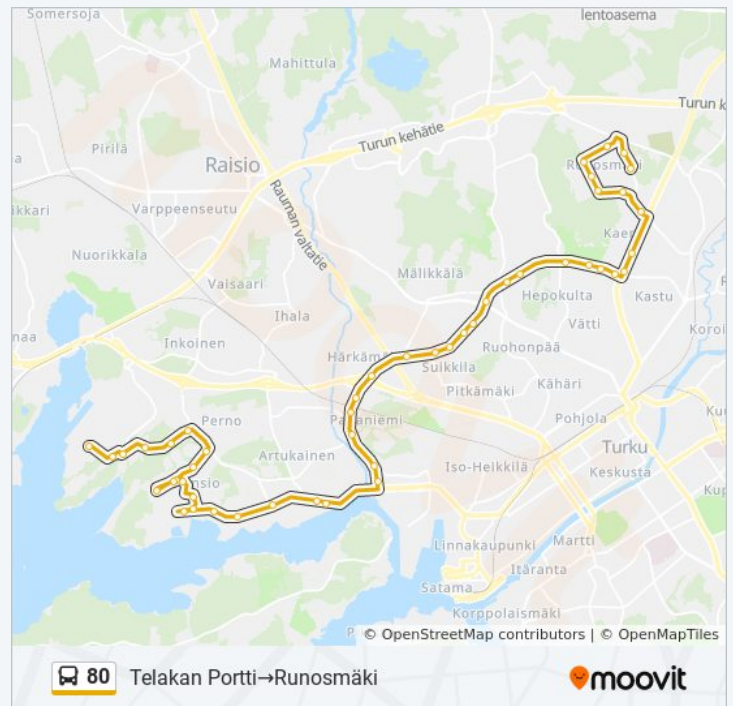

Ei Toiminnassa

80 bussi Info

Ohje: Telakan Portti→Runosmäki

Pysäkit: 48

Matkan kesto: 30 min

Linjan yhteenveto:

Uimahalli

Viertolantie

Markulanpuisto

Toukolanpuistikko

Palli

Runosmäen Terveysasema

Signalistinpolku

Munterinkatu

Nostoväenkatu

Parolanpuisto