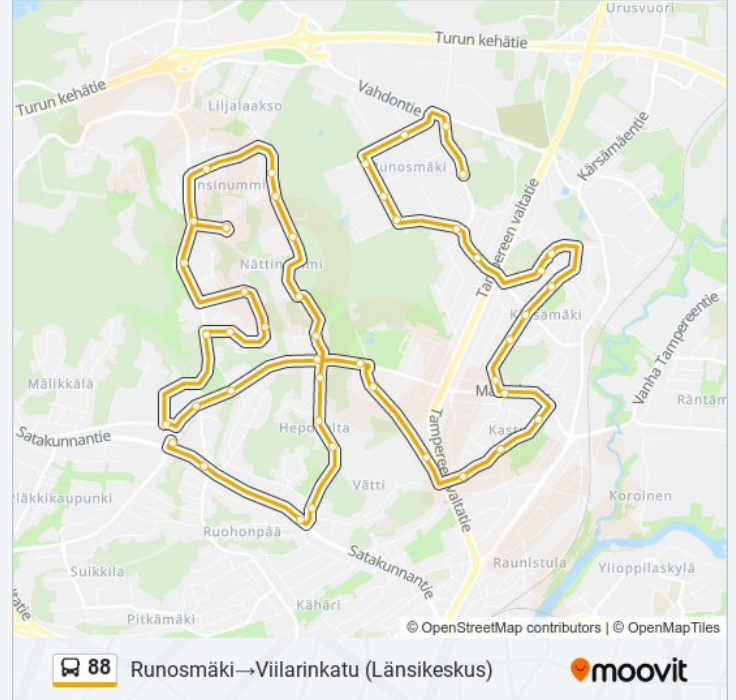

Kohde: Runosmäki→Viilarinkatu (Länsikeskus)

45 pysäkkiä

[NÄYTÄ LINJAN AIKATAULUT](#)

Runosmäki
Kiikku
Parolanpuisto
Nostoväenkatu
Munterinkatu
Signalistinpolku
Runosmäen Terveysasema
Palli
Pallivahan Koulu
Takakirves
Valkiasvuorenkatu
Kaerlantie
Valkiasvuorentie
Punomontie
Pulmussuontie
Taskulantie
Kastuntie
Laihasmäentie
Rieskalähteentie
Konevarikko
Urheiluhallit
Eskonkatu

Kuninkojantie

Haartmaninkatu

Rautalankatu

Capsiankatu

Laureuksenkatu

Finnberginkatu

Nätinummi

Nummisuutarinkatu

Palloiluhalli

Markulantie

Hepokulta

Taalinpellonkatu

Niitunniskantie

Varkavuorenkatu

Vakka-Suomentie

Viilarinkatu (Länsikeskus)

Kohde: Viilarinkatu (Länsikeskus)→Runosmäki

24 pysäkkiä

[NÄYTÄ LINJAN AIKATAULUT](#)

Viilarinkatu (Länsikeskus)

Nuijamaantie

Kuninkojantie

Eskonkatu

Konevarikko