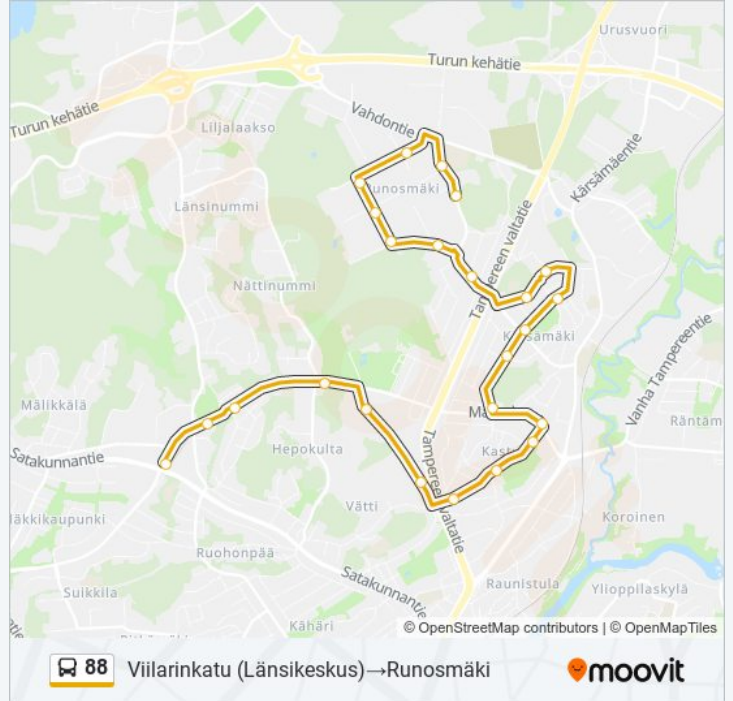

Kohde: Runosmäki→Viilarinkatu (Länsikeskus)

45 pysäkkiä

[NÄYTÄ LINJAN AIKATAULUT](#)

Runosmäki
Kiikku
Parolanpuisto
Nostoväenkatu
Munterinkatu
Signalistinpolku
Runosmäen Terveysasema
Palli
Pallivahan Koulu
Takakirves
Valkiasvuorenkatu
Kaerlantie
Valkiasvuorentie
Punomontie
Pulmussuontie
Taskulantie
Kastuntie
Laihasmäentie
Rieskalähteentie
Konevarikko
Urheiluhallit
Eskonkatu

Takakirves

Pallivahan Koulu

Palli

Runosmäen Terveysasema

Signalistinpolku

Munterinkatu

Nostoväenkatu

Parolanpuisto

Kiihku

Runosmäki

88 bussi Info

Ohje: Viilarinkatu (Länsikeskus)→Runosmäki

Pysäkit: 24

Matkan kesto: 18 min

Linjan yhteenveto:

88 bussi -linjan aikataulut ja reittikartat ovat saatavilla offline-tilassa PDF-muodossa osoitteesta moovitapp.com. Näet osoitteesta [Moovit-sovellus](#) bussien live-aikataulut, juna-aikataulut tai metrojen aikataulut sekä kaikkien joukkoliikennevälineiden vaihteittaiset ohjeet kaupungissa Turku.