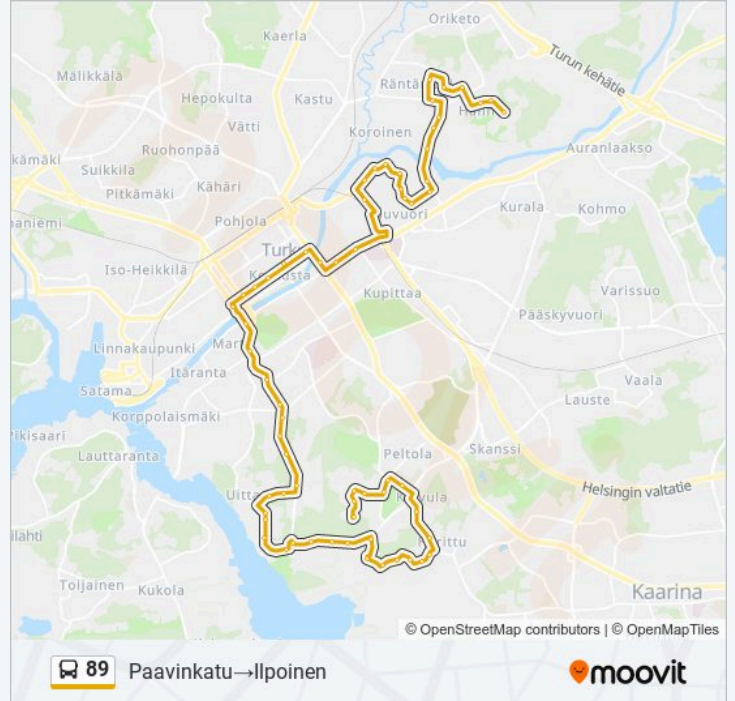

Suntiontie

Ylioppilaskylä

Korvalankatu

Kuraattorinpolku

Kuikkulankatu

Inspehtoorinkatu

Kongressikuja

Yliopisto (Tyks U-Sairaala)

Akatemiantalo

Tuomiokirkkotori

Brahenkatu

Kauppatori

Kristiinankatu

Käsityöläiskatu

Koulukatu

Poliisitalo

Martinsilta

Stålarminkatu

Purokatu

Vähäheikkiläntie

Puistomäenkatu

Jäkäläpuisto

Rätiälänkatu

Kaardenpuisto

Kannuskatu

Uittamo City

Rusthollinrinne

Rusthollinrinne

Rusthollinkatu

Ratsukonkatu

Rykmentintie

Juhanankatu