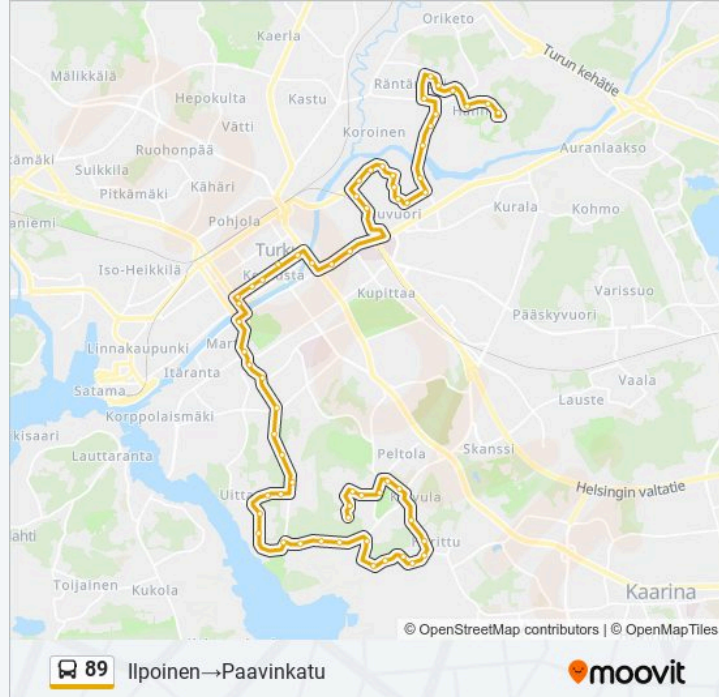

Uittamo City

Kannuskatu

Kaarlenpuisto

Rätiälänkatu

Jäkäläpuisto

Vähäheikkiläntie

Purokatu

Kupittaankatu

Stålarminkatu

Martinsilta

Linnankatu

Koulukatu

Käsityöläiskatu

Kristiinankatu

Kauppatori

Brahenkatu

Tuomiokirkkotori

Akatemiantalo

Yliopisto (Tyks U-Sairaala)

Suntiontie

Kongressikuja

Inspehtoorinkatu

Kuikkulankatu

Kuraattorinpolku

Korvalankatu

Ylioppilaskylä

Suntiontie

Elinantie

Elinantie

Vesilaitos

Halistensilta

Halisten Ostoskeskus