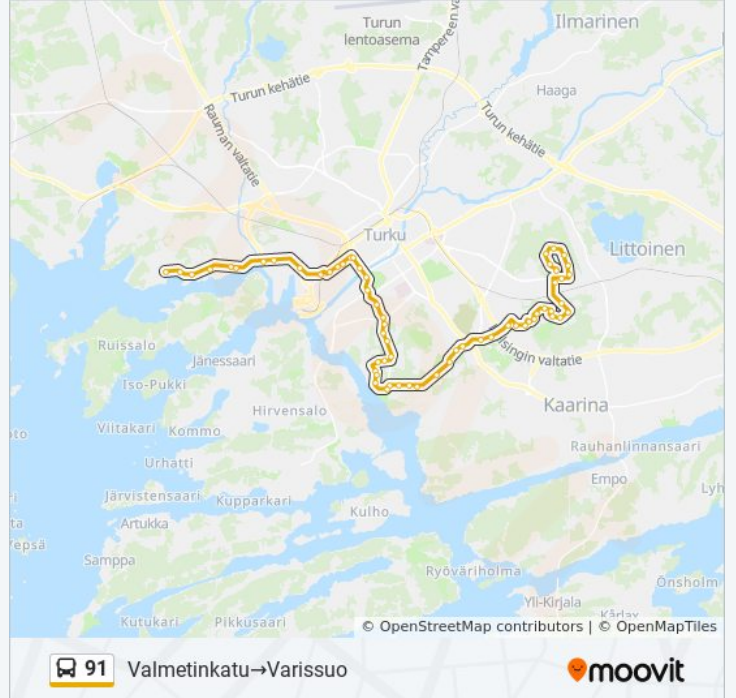

Rätiälänkatu
Kaarlenpuisto
Kannuskatu
Uittamo City
Rusthollinrinne
Rusthollinrinne
Rusthollinkatu
Ratsukonkatu
Rykmentintie
Juhanankatu
Pulkkavuori
Ilpoistenrinne
Murkionkatu
Hamppukatu
Peltola
Apilakatu
Sorakatu
Skanssi
Poropuiston Kenttä
Karhunaukio
Lausteenpuisto
Uimahalli
Pormestarinpolku
Kirjurinaukio
Kämnerinpolku
Raatimiehenkatu
Raastuvankatu
Lausteen Koulu
Inkerinkatu
Vaala
Hintsa Knaapin Katu
Itäkeskus
Pihkalankatu