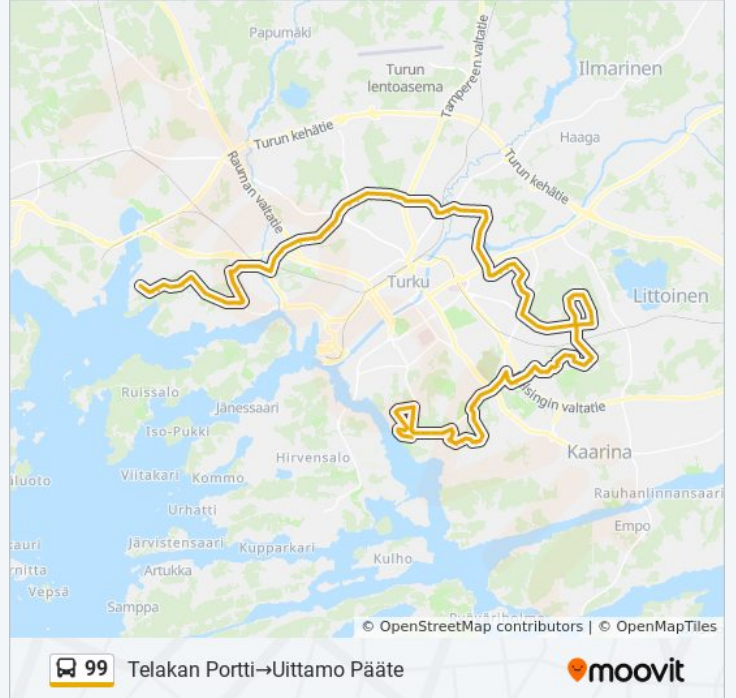

Käytä Moovit-sovellusta löytääksesi lähimmän 99 bussi -aseman ja selvitä, milloin seuraava 99 bussi saapuu.

**Kohde: Telakan Portti→Uittamo Pääte**

102 pysäkkiä

[NÄYTÄ LINJAN AIKATAULUT](#)

Telakan Portti  
Telakan Vanha Portti  
Pernon Telakka  
Ankkurikylä  
Hailuodonkatu  
Pernon Kartano  
Pernon Koulu  
Hyrköistentie  
Pansion Koulu  
Nuorisotalo  
Lumikonkatu  
Messukentänkatu  
Länsikaari  
Paavolanaukio  
Tillerinkatu  
Turkuhalli  
Artukaistentie  
Jyrkkälä  
Ieskatu  
Pläkkikaupunginkatu  
Kaitaistentie  
Suikkilanpuisto

**99 bussi Info****Ohje:** Telakan Portti→Uittamo Pääte**Pysäkit:** 102**Matkan kesto:** 79 min**Linjan yhteenveto:**

Kustavintie  
Pirttilähteenkatu  
Viilarinkatu (Länsikeskus)  
Nuijamaantie  
Kuninkojantie  
Eskonkatu  
Urheiluhallit  
Uimahalli  
Viertolantie  
Pulmussuontie  
Mullintie  
Jokipelto  
Koroistentie  
Browalliuksenkuja  
Tammelininkatu  
Paavinkatu  
Halisten Ostoskeskus  
Halistensilta  
Vesilaitos  
Töykkälänkatu  
Haapatie  
Tammitie  
Metsätie  
Kotimäenkatu  
Hannunniittu  
C. O. Malmin Koulu  
Tanhuankatu  
Jaaninpuisto  
Jaaninoja  
Pääskyvuori  
Kotkankatu  
Hännikönkatu  
Kraatarinkatu