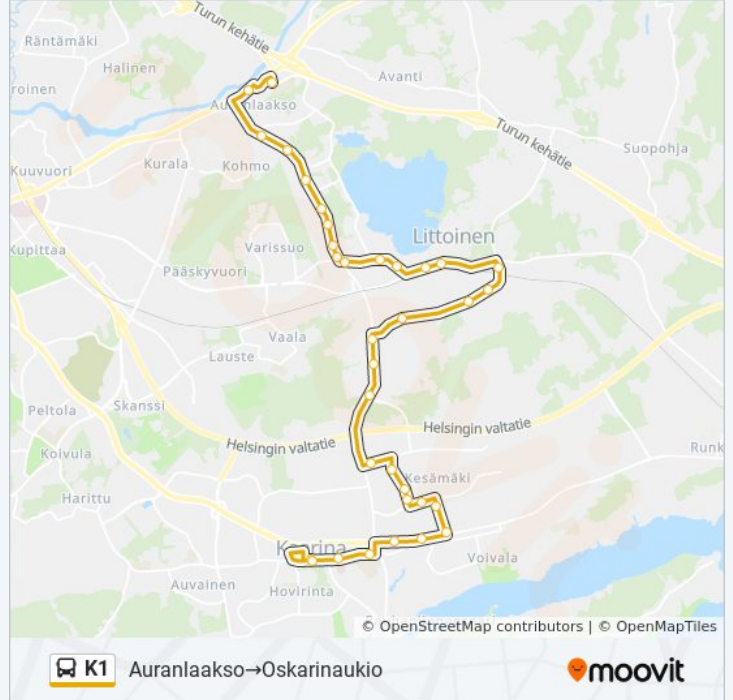

K1 bussi Info**Ohje:** Auranlaakso→Oskarinaukio (Keskusta)**Pysäkit:** 31**Matkan kesto:** 30 min**Linjan yhteenveto:**

Varsahaka

Heinätie

Kesämäki

Isomestarinkatu

Jumpurintie

Kaarinan Lukio

Kaarinan Terveyskeskus

Oskarinaukio (Keskusta)

Oskarinaukio (Keskusta)

Kohde: Oskarinaukio (Keskusta)→Auranlaakso

32 pysäkkiä

[NÄYTÄ LINJAN AIKATAULUT](#)

Oskarinaukio (Keskusta)

Kaarinan Terveyskeskus

Kaarinan Lukio

Viipurintie

Isomestarinkatu

Kesämäki

Heinätie

Varsahaka

Niemeläntie

Krossinkatu

Sidoskatu