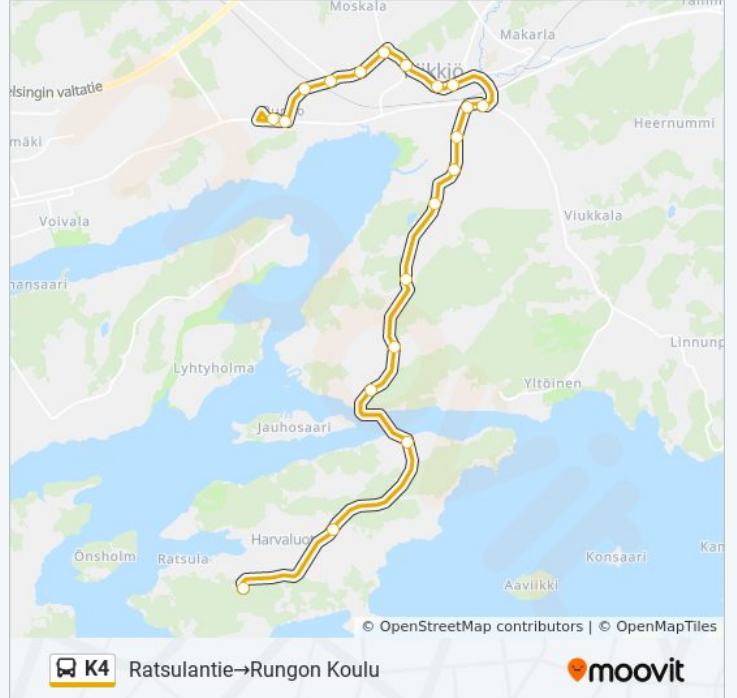

Kohde: Rungon Koulu→Ratsulantie

23 pysäkkiä

[NÄYTÄ LINJAN AIKATAULUT](#)

Rungon Koulu

Runko

Rahinpolku

Sipiläntie

Littoistentie

Kärmä

Rungontie

Hadvala

Asematie

Piikkiön Kirkko (Keskusta)

Piikkiön Koulukeskus

Koulutie

Pontelanmäki

Pontelantie

Telkänkuja

Huuhkajantie

Kavalton Tila

Krapilantie

K4 bussi Aikataulu

Rungon Koulu→Ratsulantie Reitin aikataulu:

maanantai	Ei Toiminnassa
tiistai	Ei Toiminnassa
keskiviikko	06:40 - 15:40
torstai	06:40 - 15:40
perjantai	06:40 - 15:40
lauantai	Ei Toiminnassa
sunnuntai	Ei Toiminnassa

K4 bussi Info

Ohje: Rungon Koulu→Ratsulantie

Pysäkit: 23

Matkan kesto: 29 min

Linjan yhteenveto: