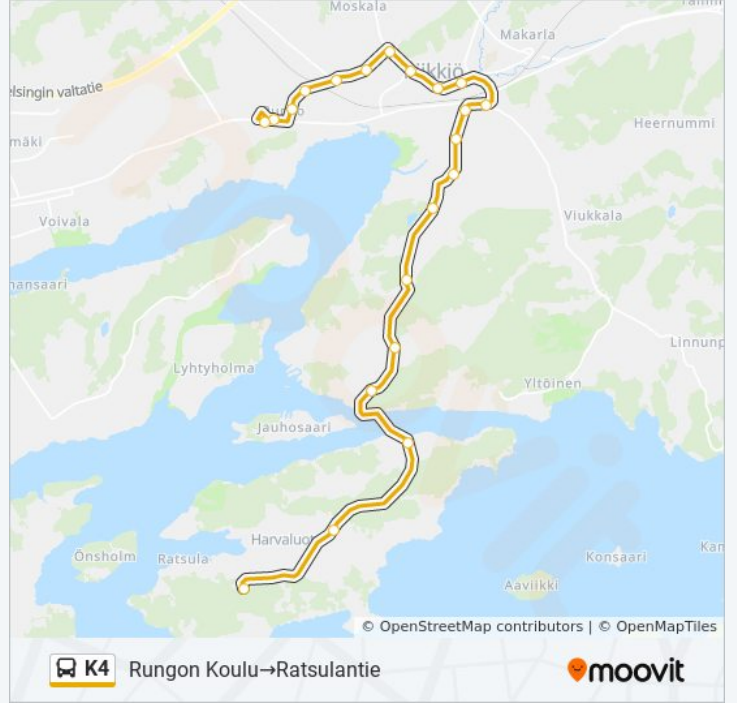

Kiimaniityntie
Munste
Pohjaniityntie
Harvaluoto
Ratsulantie

K4 bussi -linjan aikataulut ja reittikartat ovat saatavilla offline-tilassa PDF-muodossa osoitteesta moovitapp.com. Näet osoitteesta [Moovit-sovellus](#) bussien live-aikataulut, juna-aikataulut tai metrojen aikataulut sekä kaikkien joukkoliikennevälineiden vaiheittaiset ohjeet kaupungissa Turku.

[Tietoa Moovitista](#) • [MaaS-ratkaisut](#) • [Tuetut maat](#) • [Moovit - käyttäjien Yhteisö](#)

© 2024 Moovit - Kaikki Oikeudet Pidätetään

Tarkista live-saapumisajat