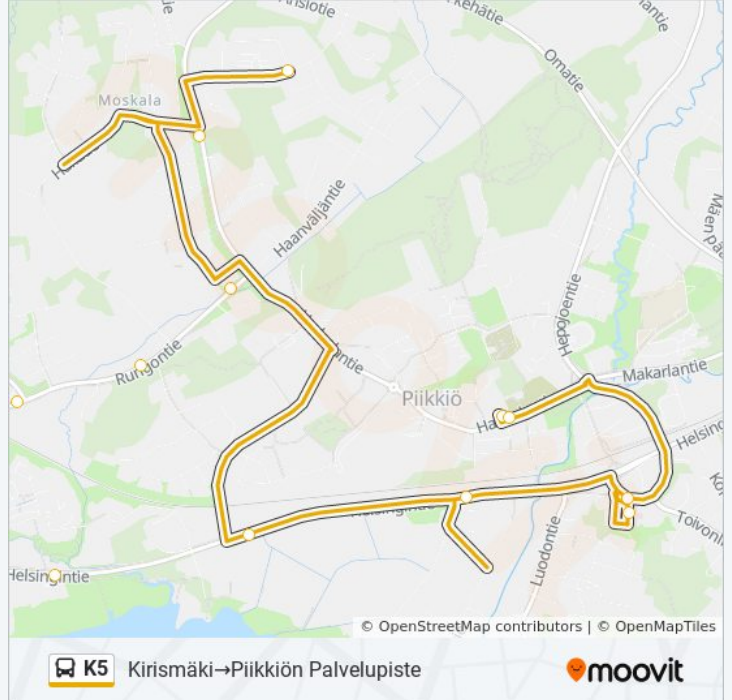

Rekolantie

Puostantie

Piikkiön Terveyskeskus

Pontelanmäki

Piikkiön Kirkko (Keskusta)

Piikkiön Palvelupiste

**K5 bussi Aikataulu**

Kirismäki→Piikkiön Palvelupiste Reitin aikataulu:

## Kohde: Piikkiön Koulukeskus→Kirismäki

11 pysäkkiä

[NÄYTÄ LINJAN AIKATAULUT](#)

Piikkiön Koulukeskus

Koulutie

Haadenniemi

Männistöntie

Makarla