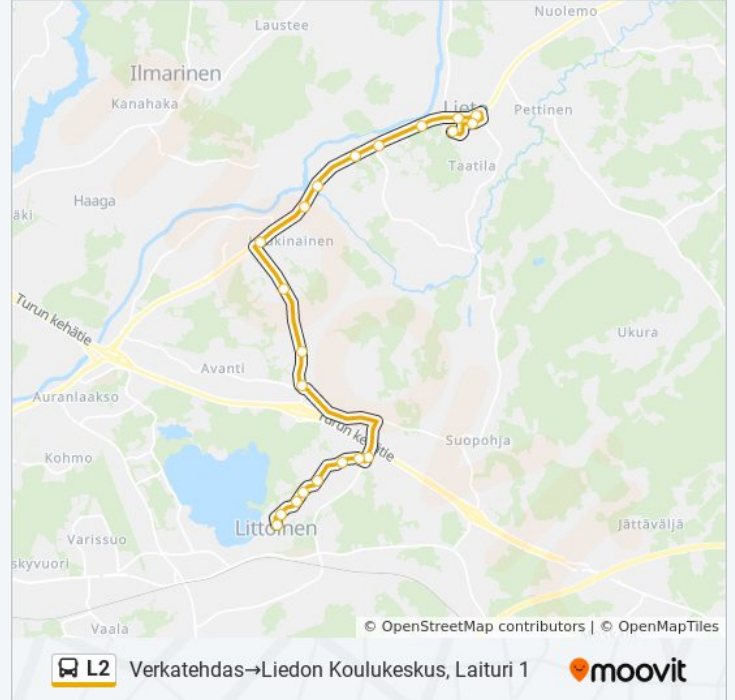

### L2 bussi Info

**Ohje:** Verkatehdas→Liedon Koulukeskus, Laituri 1

**Pysäkit:** 21

**Matkan kesto:** 28 min

**Linjan yhteenveto:**

Hyvättylä

Halolantie

Liedon Koulukeskus, Laituri 1