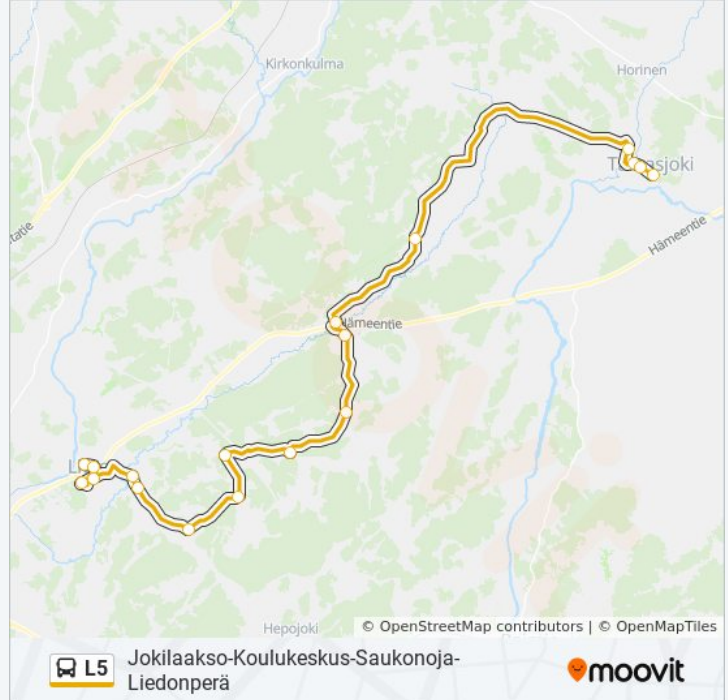

Tammenkannontie

Pettinen

Halolantie

Liedon Koulukeskus, Laituri 4

Halolantie

Hanhenkaari (Keskusta)

Jokilaakson Koulu

Kohde: Tarvasjoen Koulu→Yliskulma

13 pysäkkiä

[NÄYTÄ LINJAN AIKATAULUT](#)

Tarvasjoen Koulu

Virola

Postikuja

Tarvasjoen Kirkko

Pikku-Eura

Prunkkalantien Risteys

Sipiläntie

Liedonperäntie 682

Satopää

Kailassuontie

Paappalantie

Liedonperäntie

Yliskulma

L5 bussi Aikataulu

Tarvasjoen Koulu→Yliskulma Reitin aikataulu:

maanantai	Ei Toiminnassa
tiistai	Ei Toiminnassa
keskiviikko	Ei Toiminnassa
torstai	Ei Toiminnassa
perjantai	Ei Toiminnassa
lauantai	11:15
sunnuntai	Ei Toiminnassa

L5 bussi Info

Ohje: Tarvasjoen Koulu→Yliskulma

Pysäkit: 13

Matkan kesto: 15 min

Linjan yhteenveto: