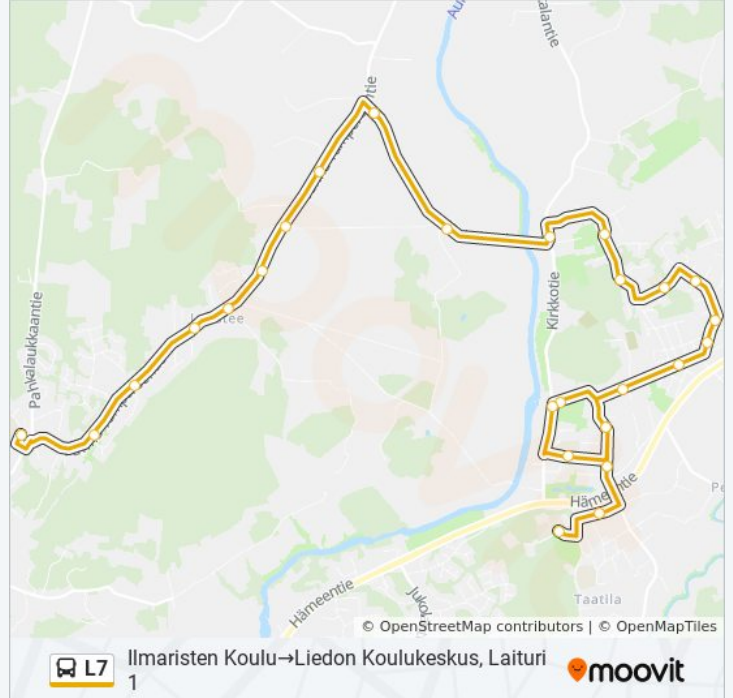

Käytä Moovit-sovellusta löytääksesi lähimmän L7 bussi -aseman ja selvitä, milloin seuraava L7 bussi saapuu.

Kohde: Ilmaristen Koulu→Liedon Koulukeskus, Laituri 1

27 pysäkkiä

[NÄYTÄ LINJAN AIKATAULUT](#)

Ilmaristen Koulu
Palovuori
Harviainen
Laustee
Harjutie
Kopinnonkuja
Hopeapajuntie
Tervalantie
Vilkkimäki
Kurkela
Liedon Vanhainkoti
Teijuntupa
Sallintie
Kisakallion Päiväkoti
Halssinkuja
Yrjönniityntie
Teollisuuskuja
Kisakalliontie
Piispalantie
Liedon Terveyskeskus (Keskusta)

L7 bussi Info**Ohje:** Ilmaristen Koulu→Liedon Koulukeskus, Laituri 1**Pysäkit:** 27**Matkan kesto:** 23 min**Linjan yhteenveto:**

Jokilaakson Koulu

Liedon Kirkko

Liedon Seurakuntatalo

Liedon Terveyskeskus (Keskusta)

Hanhenkaari (Keskusta)

Halolantie

Liedon Koulukeskus, Laituri 1

Kohde: Liedon Koulukeskus, Laituri 1→Ilmaristen Koulu

24 pysäkkiä

[NÄYTÄ LINJAN AIKATAULUT](#)

Liedon Koulukeskus, Laituri 1

Halolantie