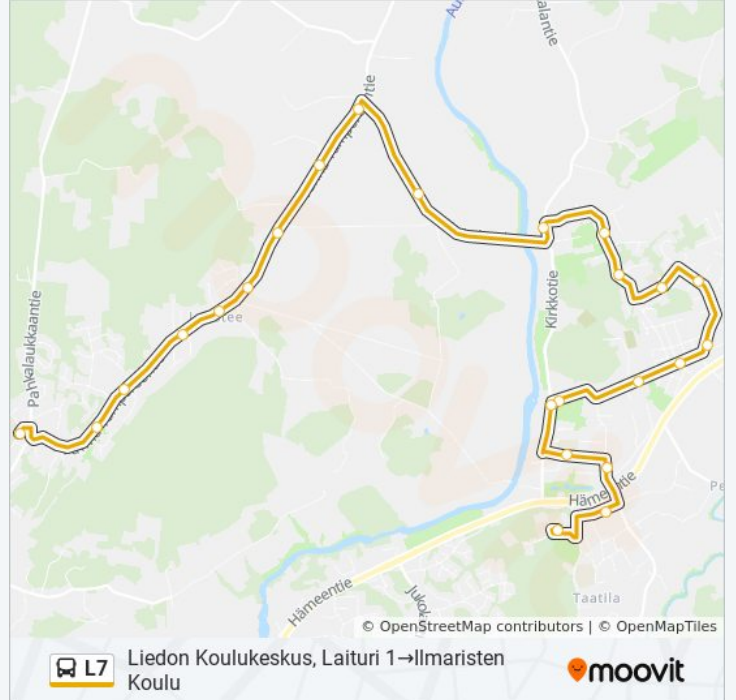

Kopinnonkuja

Harjutie

Laustee

Harviainen

Palovuori

Ilmaristen Koulu

L7 bussi -linjan aikataulut ja reittikartat ovat saatavilla offline-tilassa PDF-muodossa osoitteesta moovitapp.com. Näet osoitteesta [Moovit-sovellus](#) bussien live-aikataulut, juna-aikataulut tai metrojen aikataulut sekä kaikkien joukkoliikennevälineiden vaihteittaiset ohjeet kaupungissa Turku.

[Tietoa Moovitista](#) • [MaaS-ratkaisut](#) • [Tuetut maat](#) • [Moovit - käyttäjien Yhteisö](#)

© 2024 Moovit - Kaikki Oikeudet Pidätetään

Tarkista live-saapumisajat