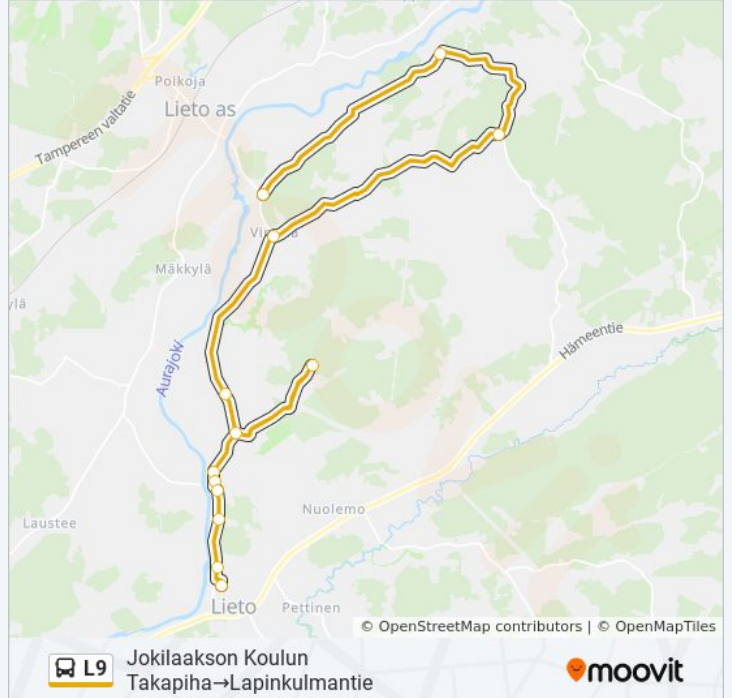

Hakatie

Kaurinkoskentie

Nummelantie

Rantatie

Lapinkulmantie

L9 bussi Aikataulu

Jokilaakson Koulun Takapiha→Lapinkulmantie

Reitin aikataulu:

**Kohde: Jokilaakson Koulun
Takapiha→Pahkamäen Koulu**

17 pysäkkiä

[NÄYTÄ LINJAN AIKATAULUT](#)

Jokilaakson Koulun Takapiha

Liedon Kirkko

Keisvuoren Hautausmaa

Teijula

Liedon Vanhainkoti