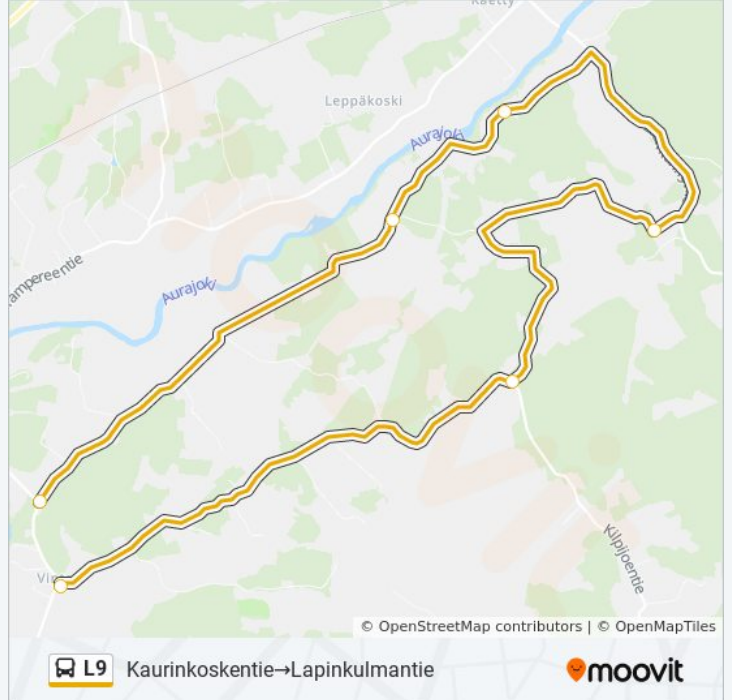

Matkan kesto: 30 min

Linjan yhteenveto:

Kohde: Kaurinkoskentie→Pahkamäen Koulu

11 pysäkkiä

[NÄYTÄ LINJAN AIKATAULUT](#)

Kaurinkoskentie
Nummelantie
Vuohenkulma
Rantatie Raja
Rantatie
Lapinkulmantie
Punituntie
Vanha Tampereentie
Vintalantie
Nautelankoski
Pahkamäen Koulu