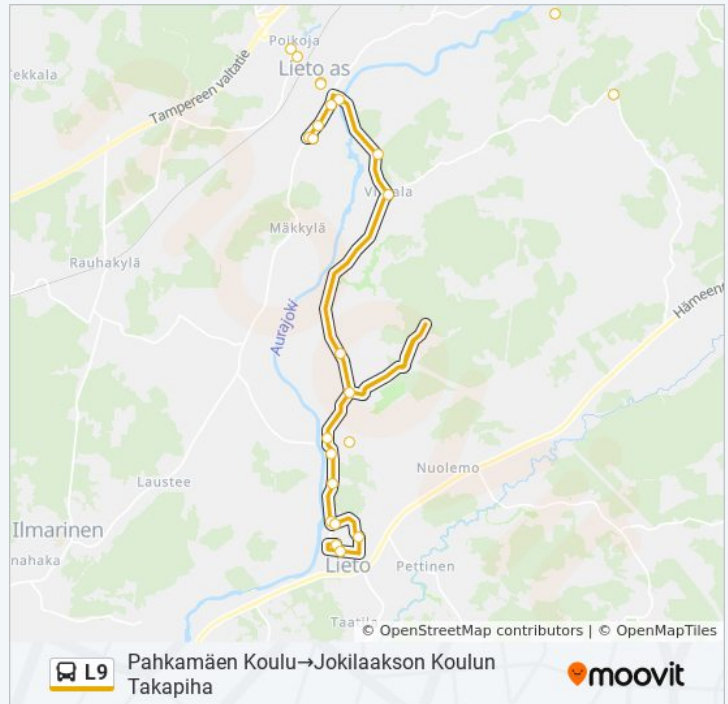

L9 bussi Info

Ohje: Pahkamäen Koulu→Jokilaakson Koulun

Takapiha

Pysäkit: 29

Matkan kesto: 40 min

Linjan yhteenveto:

Kohde: Pahkamäen Koulu→Kaurinkoskentie

18 pysäkkiä