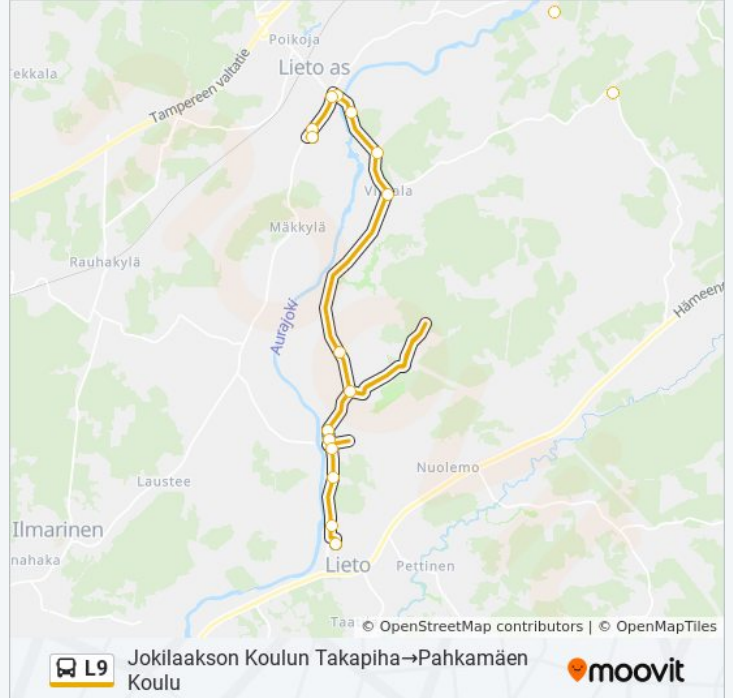

Kohde: Kaurinkoskentie→Lapinkulmantie

6 pysäkkiä

[NÄYTÄ LINJAN AIKATAULUT](#)

Kaurinkoskentie

Nummelantie

Vuohenkulma

Rantatie Raja

Rantatie

Lapinkulmantie

L9 bussi Aikataulu

Kaurinkoskentie→Lapinkulmantie Reitin aikataulu:

maanantai	Ei Toiminnassa
tiistai	Ei Toiminnassa
keskiviikko	15:42
torstai	15:42
perjantai	15:42
lauantai	Ei Toiminnassa
sunnuntai	Ei Toiminnassa

L9 bussi Info

Ohje: Kaurinkoskentie→Lapinkulmantie

Pysäkit: 6

Matkan kesto: 30 min

Linjan yhteenveto: