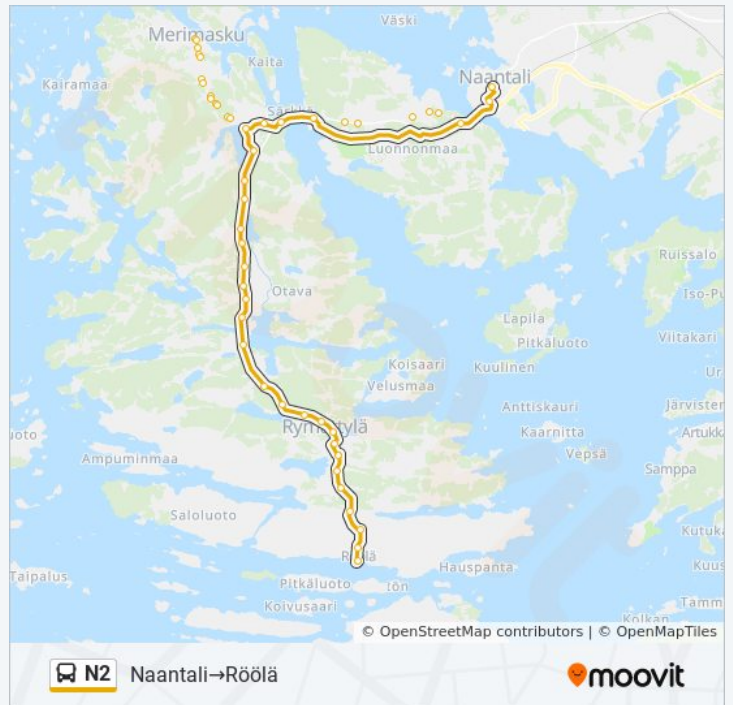

Kohde: Naantali (Keskusta)→Röölä

48 pysäkkiä

[NÄYTÄ LINJAN AIKATAULUT](#)

Naantali (Keskusta)
Kuparivuori
Viiala
Meteoritie
Matalahdentie
Isokylä
Virvenrinne
Virventie

N2 bussi Aikataulu

Naantali (Keskusta)→Röölä Reitin aikataulu:

Pysäkit: 48

Matkan kesto: 30 min

Linjan yhteenveto:

Porhonkallio

Merimaskuntie

Heikinmäki

Taattistenjärventie

Hellemaa