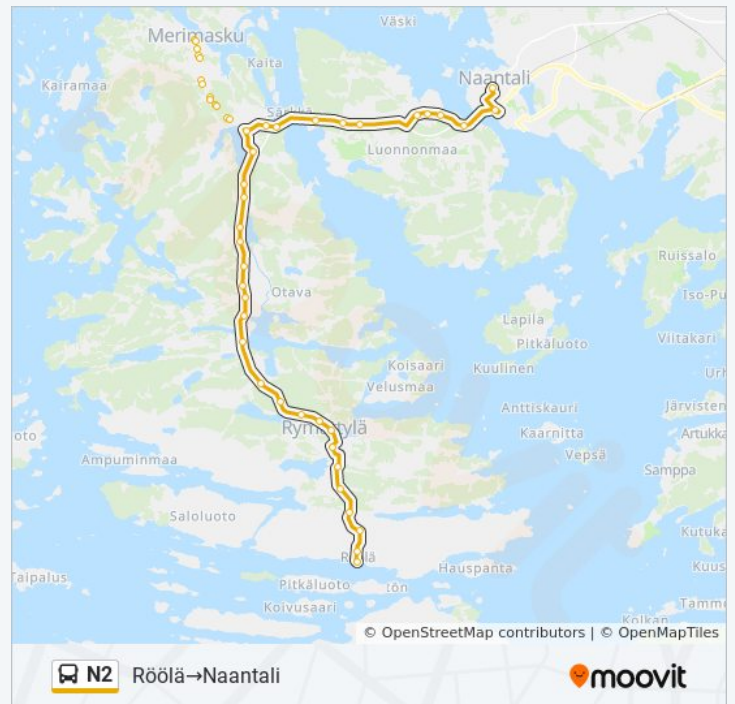

Viiala

Kuparivuori

Naantali (Keskusta)

Naantalin Kylpylä

Kohde: Röölä→Naantali (Keskusta)

34 pysäkkiä

[NÄYTÄ LINJAN AIKATAULUT](#)

Röölä

Laitsalmentie

Paavaistentie

Salonkyläntie

Montolantie

Tammilehto

Rymättylä Kk

Velusmaantie

Kauppila

Taipaleentie

Mäensyrjä

Kuralantie

Kuralan Rantatie

Antinrannantie

Ylittistentie

Poikon Rantatie

Seponraitti

Leikkisten Järvi

Koverintie

Rihtelä

Kuusniementie

Järvensuu

Taattistenjärventie

Heikinmäki

Merimaskuntie

N2 bussi Aikataulu

Röölä→Naantali (Keskusta) Reitin aikataulu:

maanantai	06.15 - 18.15
tiistai	06.15 - 18.15
keskiviikko	06.15 - 18.15
torstai	06.15 - 18.15
perjantai	10.30 - 17.05
lauantai	10.30 - 17.05
sunnuntai	10.30 - 17.05

N2 bussi Info

Ohje: Röölä→Naantali (Keskusta)

Pysäkit: 34

Matkan kesto: 30 min

Linjan yhteenveto: