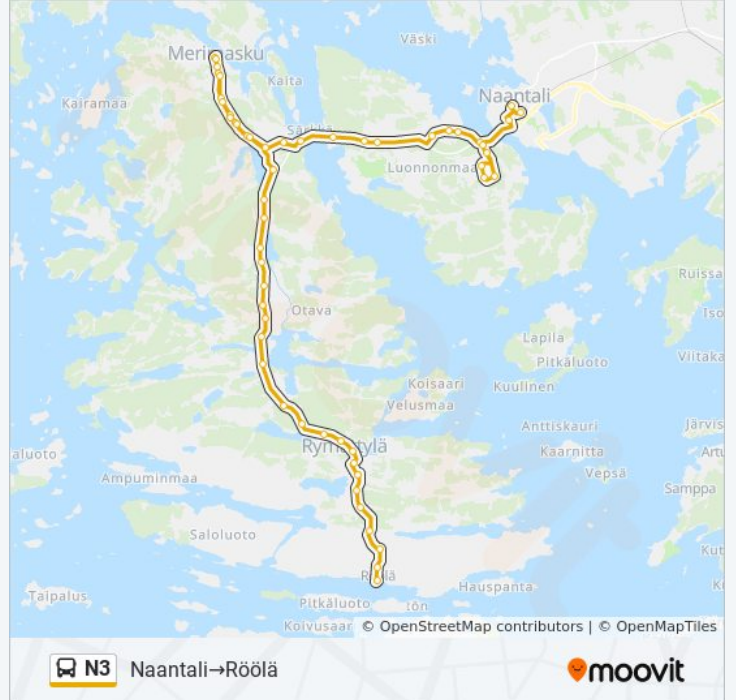

Horjantie
Iskolantie
Kräkiläntie
Kukolaistentie
Merimasku Kko
Kirkonsalmentie
Kräkiläntie
Iskolantie
Horjantie
Ritaniementie
Hellemaa
Järvensuu
Kuusniementie
Rihtelä
Koverintie
Leikkisten Järvi
Seponraitti
Poikon Rantatie
Ylittistentie
Antinrannantie
Kuralan Rantatie
Kuralantie
Mäensyrjä
Taipaleentie
Kauppila
Velusmaantie
Rymättylä Kk
Heinäistentie
Tammilehto
Montolantie
Salonkyläntie
Paavaistentie
Laitsalmentie