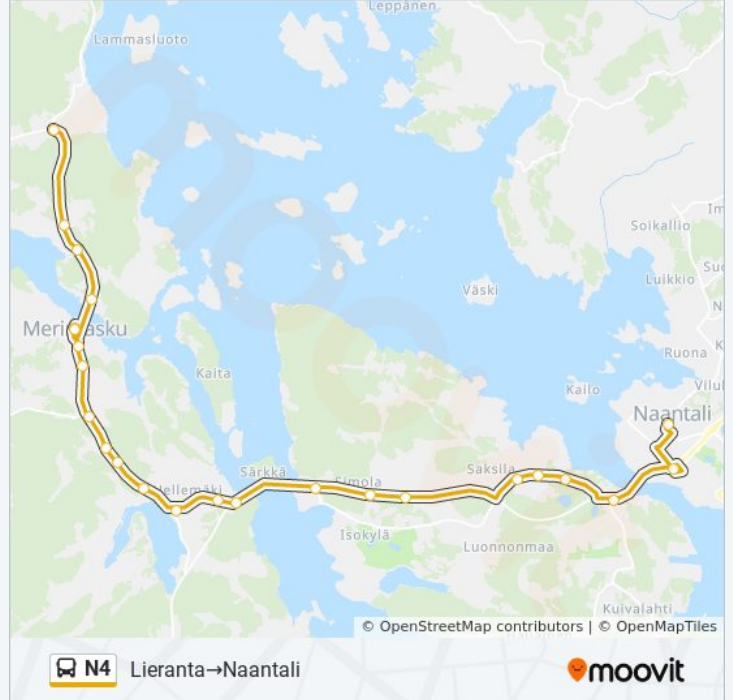

Kuparivuori

Naantali (Keskusta)

Kohde: Naantali (Keskusta)→Lieranta

28 pysäkkiä

[NÄYTÄ LINJAN AIKATAULUT](#)

Naantali (Keskusta)

Kuparivuori

Viiala