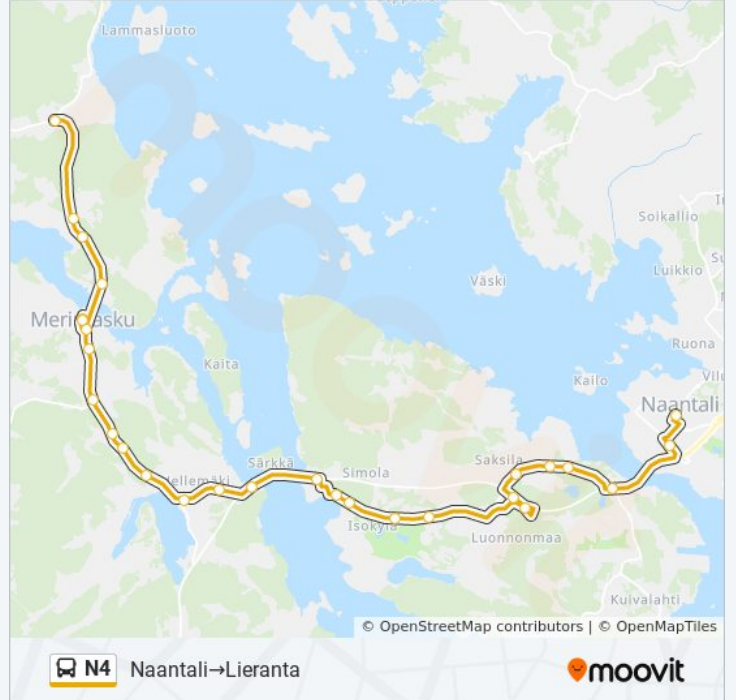

Kirkonsalmentie

Kirkonsalmi

Viherlahden Leirikeskus

Kouvolantie

Lieranta

N4 bussi -linjan aikataulut ja reittikartat ovat saatavilla offline-tilassa PDF-muodossa osoitteesta moovitapp.com. Näet osoitteesta [Moovit-sovellus](#) bussien live-aikataulut, juna-aikataulut tai metrojen aikataulut sekä kaikkien joukkoliikennevälineiden vaihteittaiset ohjeet kaupungissa Turku.