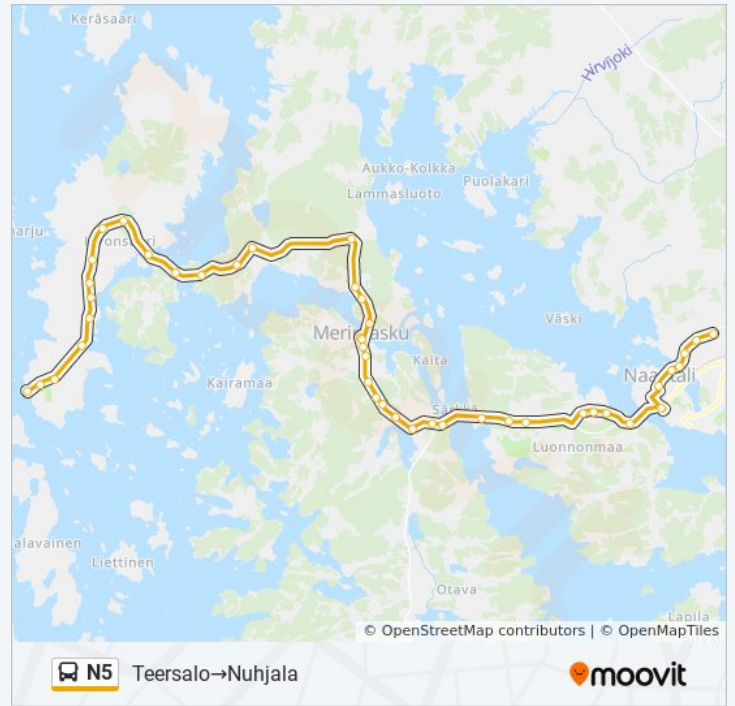

Matkan kesto: 55 min
Linjan yhteenveto:

- Livonsaari
- Hepoluoto
- Lempisaarentie
- Kirso
- Rauduinen
- Rauduistentie
- Lieranta
- Kouvolantie
- Viherlahden Leirikeskus
- Kirkonsalmi
- Kukolaistentie
- Merimasku Kko
- Kirkonsalmentie
- Kräkiläntie
- Iskolantie
- Horjantie
- Ritaniementie
- Hellemaa
- Taattistenjärventie
- Heikinmäki
- Merimaskuntie
- Porhonkallio
- Asikko
- Malantie
- Kultarannan Koulu
- Kultaranta
- Kordelininkatu
- Viiala
- Kuparivuori
- Naantali (Keskusta)
- Naantalin Kylpylä
- Rantaruona
- Ruona