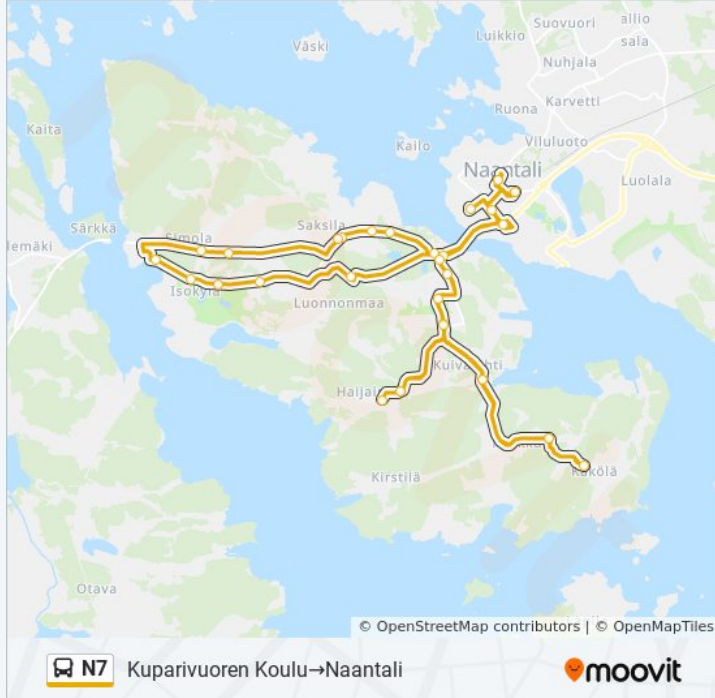

Kuivalahti

Herttula

Käkölä

Herttula

Kuivalahti

Kaivola

Linnavuori

Kukolantie

Viialanmäentie

Viiala

Kuparivuori

S-Market Naantali

Naantali (Keskusta)

Kohde: Naantali (Keskusta)→Naantali (Keskusta)

37 pysäkkiä

[NÄYTÄ LINJAN AIKATAULUT](#)