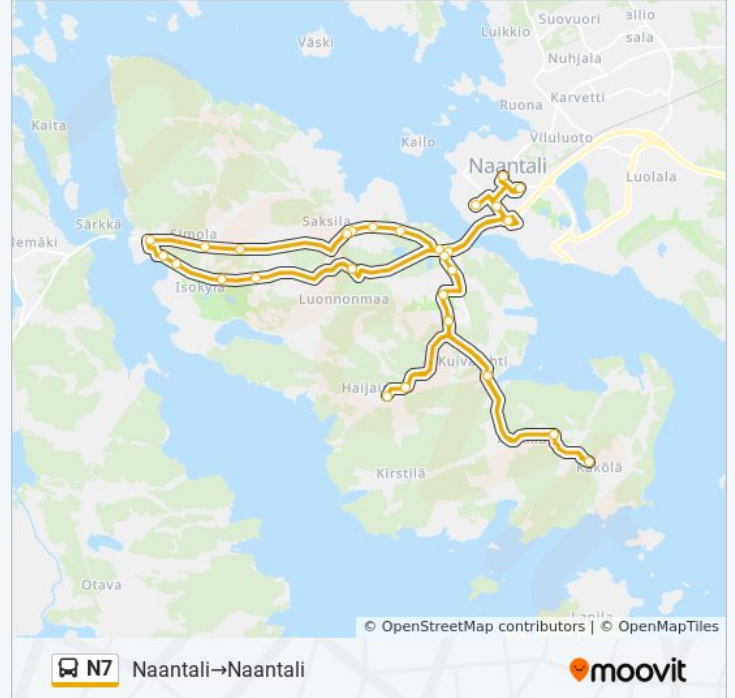

Meteoritie

Luonnonmaan Koulu

Viiala

Kuparivuori

Kuparivuoren Koulu

S-Market Naantali

Naantali (Keskusta)

N7 bussi -linjan aikataulut ja reittikartat ovat saatavilla offline-tilassa PDF-muodossa osoitteesta moovitapp.com. Näet osoitteesta [Moovit-sovellus](https://moovitapp.com) bussien live-aikataulut, juna-aikataulut tai metrojen aikataulut sekä kaikkien joukkoliikennevälineiden vaihteittaiset ohjeet kaupungissa Turku.